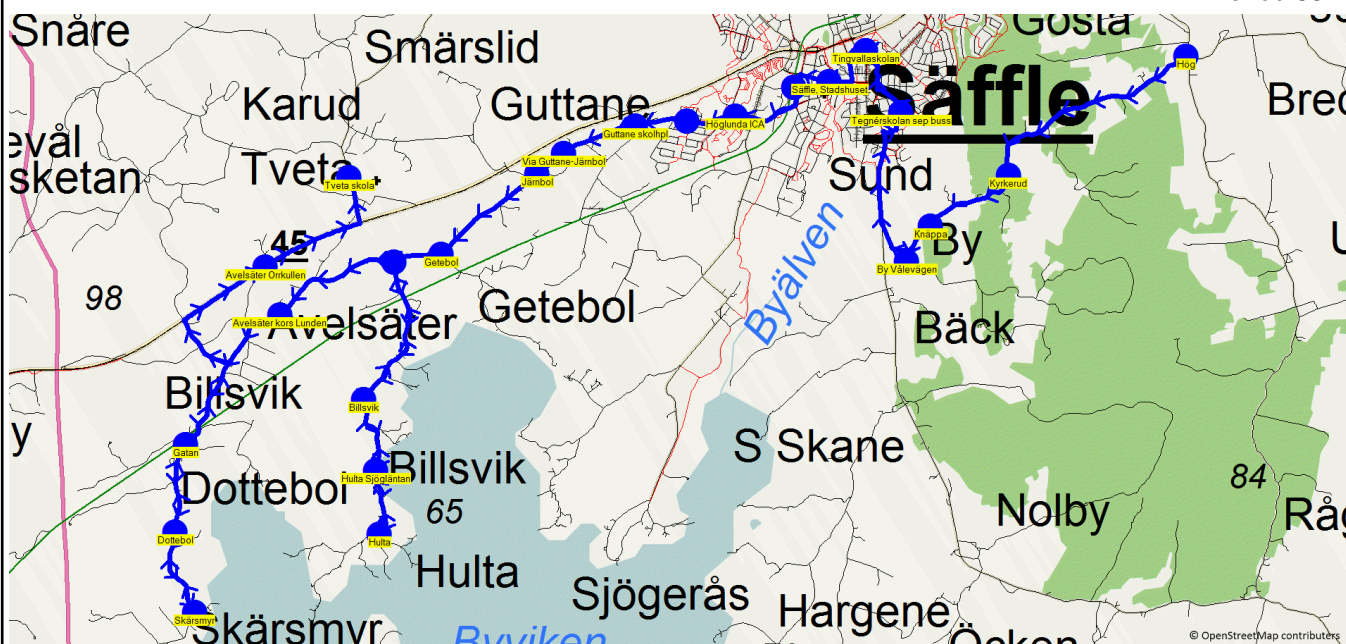

SKJUTS+ för Värmlandstrafik  
2020-08-05 15:39:24Till Tveta friskola  
Entreprenör VY Säffle  
Fordon 8570 Skolbuss 11 SäffleLäsår 20/21  
Period 85

Turnr	Start kl	Slut kl	Linjesträckning
8504	7.34	8.35	Hög - Kyrkerud - Knäppa - By Vålevägen - Tegnérskolan sep buss - Tingvallaskolan - Säffle, Stadshuset - Säffle, Resecentrum - Höglunda ICA - Säffle, Jupiter - Guttane skolhpl - Via Guttane-Järnbol - Järnbol - Getebol - Hulta Sjögläntan - Hulta - Billsvik - Kors g:a Åmålsv/Hultavägen - Avelsåter kors Lunden - Gatan - Skärsmyr - Dottebol - Avelsåter Orrkullen - Tveta skola MÅNDAGAR - FREDAGAR

Turnr	Start kl	Slut kl	Linjesträckning
8525	6.45	8.25	Ölsrud Litsbol - Grimbrätenvägen - Finserud - Torserud - Kvaldersrud - Örrud - Finnestad - Erserud Prästgården - Garboden - Botilsäter Torp - Järnerud - Järnerudsvägen - Råglända Holmegården - Västra Uggelsäter - V Uggelsäter Högfälterud - Huggenäs missionshuset - Skåperud - V-bro skola läge 2 - Gösta Krog - Tingvallaskolan - Lugnadalsskolan - Lugnadal - Guttane - Grorud - Smärslid - Sjöbyn Ången - Backa, Missionshuset - Lillebacka 2 - Vickersrudsvägen - Kallskog - Tonerudstorp - Tveta skola MÅNDAGAR - FREDAGAR