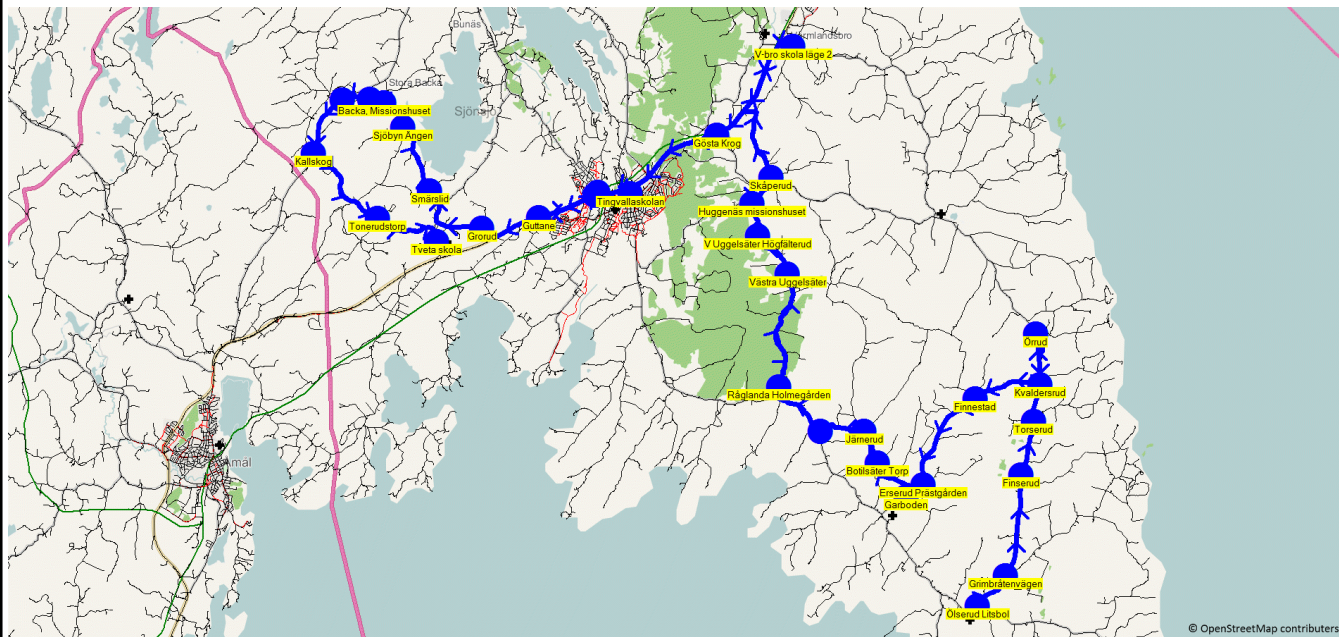

SKJUTS+ för Värmlandstrafik  
2020-08-05 15:39:24Till Tveta friskola  
Entreprenör VY Säffle  
Fordon 8570 Skolbuss 11 SäffleLäsår 20/21  
Period 85

Turnr	Start kl	Slut kl	Linjesträckning
8504	7.34	8.35	Hög - Kyrkerud - Knäppa - By Vålevägen - Tegnérskolan sep buss - Tingvallaskolan - Säffle, Stadshuset - Säffle, Resecentrum - Höglunda ICA - Säffle, Jupiter - Guttane skolhpl - Via Guttane-Järnbol - Järnbol - Getebol - Hulta Sjögläntan - Hulta - Billsvik - Kors g:a Åmålsv/Hultavägen - Avelsåter kors Lunden - Gatan - Skärsmyr - Dottebol - Avelsåter Orrkullen - Tveta skola MÅNDAGAR - FREDAGAR

Turnr	Start kl	Slut kl	Linjesträckning
8525	6.45	8.25	Ölsrud Litsbol - Grimbrätenvägen - Finserud - Torserud - Kvaldersrud - Örrud - Finnestad - Erserud Prästgården - Garboden - Botilsäter Torp - Järnerud - Järnerudsvägen - Råglända Holmegården - Västra Uggelsäter - V Uggelsäter Högfälterud - Huggenäs missionshuset - Skåperud - V-bro skola läge 2 - Gösta Krog - Tingvallaskolan - Lugnadalsskolan - Lugnadal - Guttane - Grorud - Smärslid - Sjöbyn Ången - Backa, Missionshuset - Lillebacka 2 - Vickersrudsvägen - Kallskog - Tonerudstorp - Tveta skola MÅNDAGAR - FREDAGAR