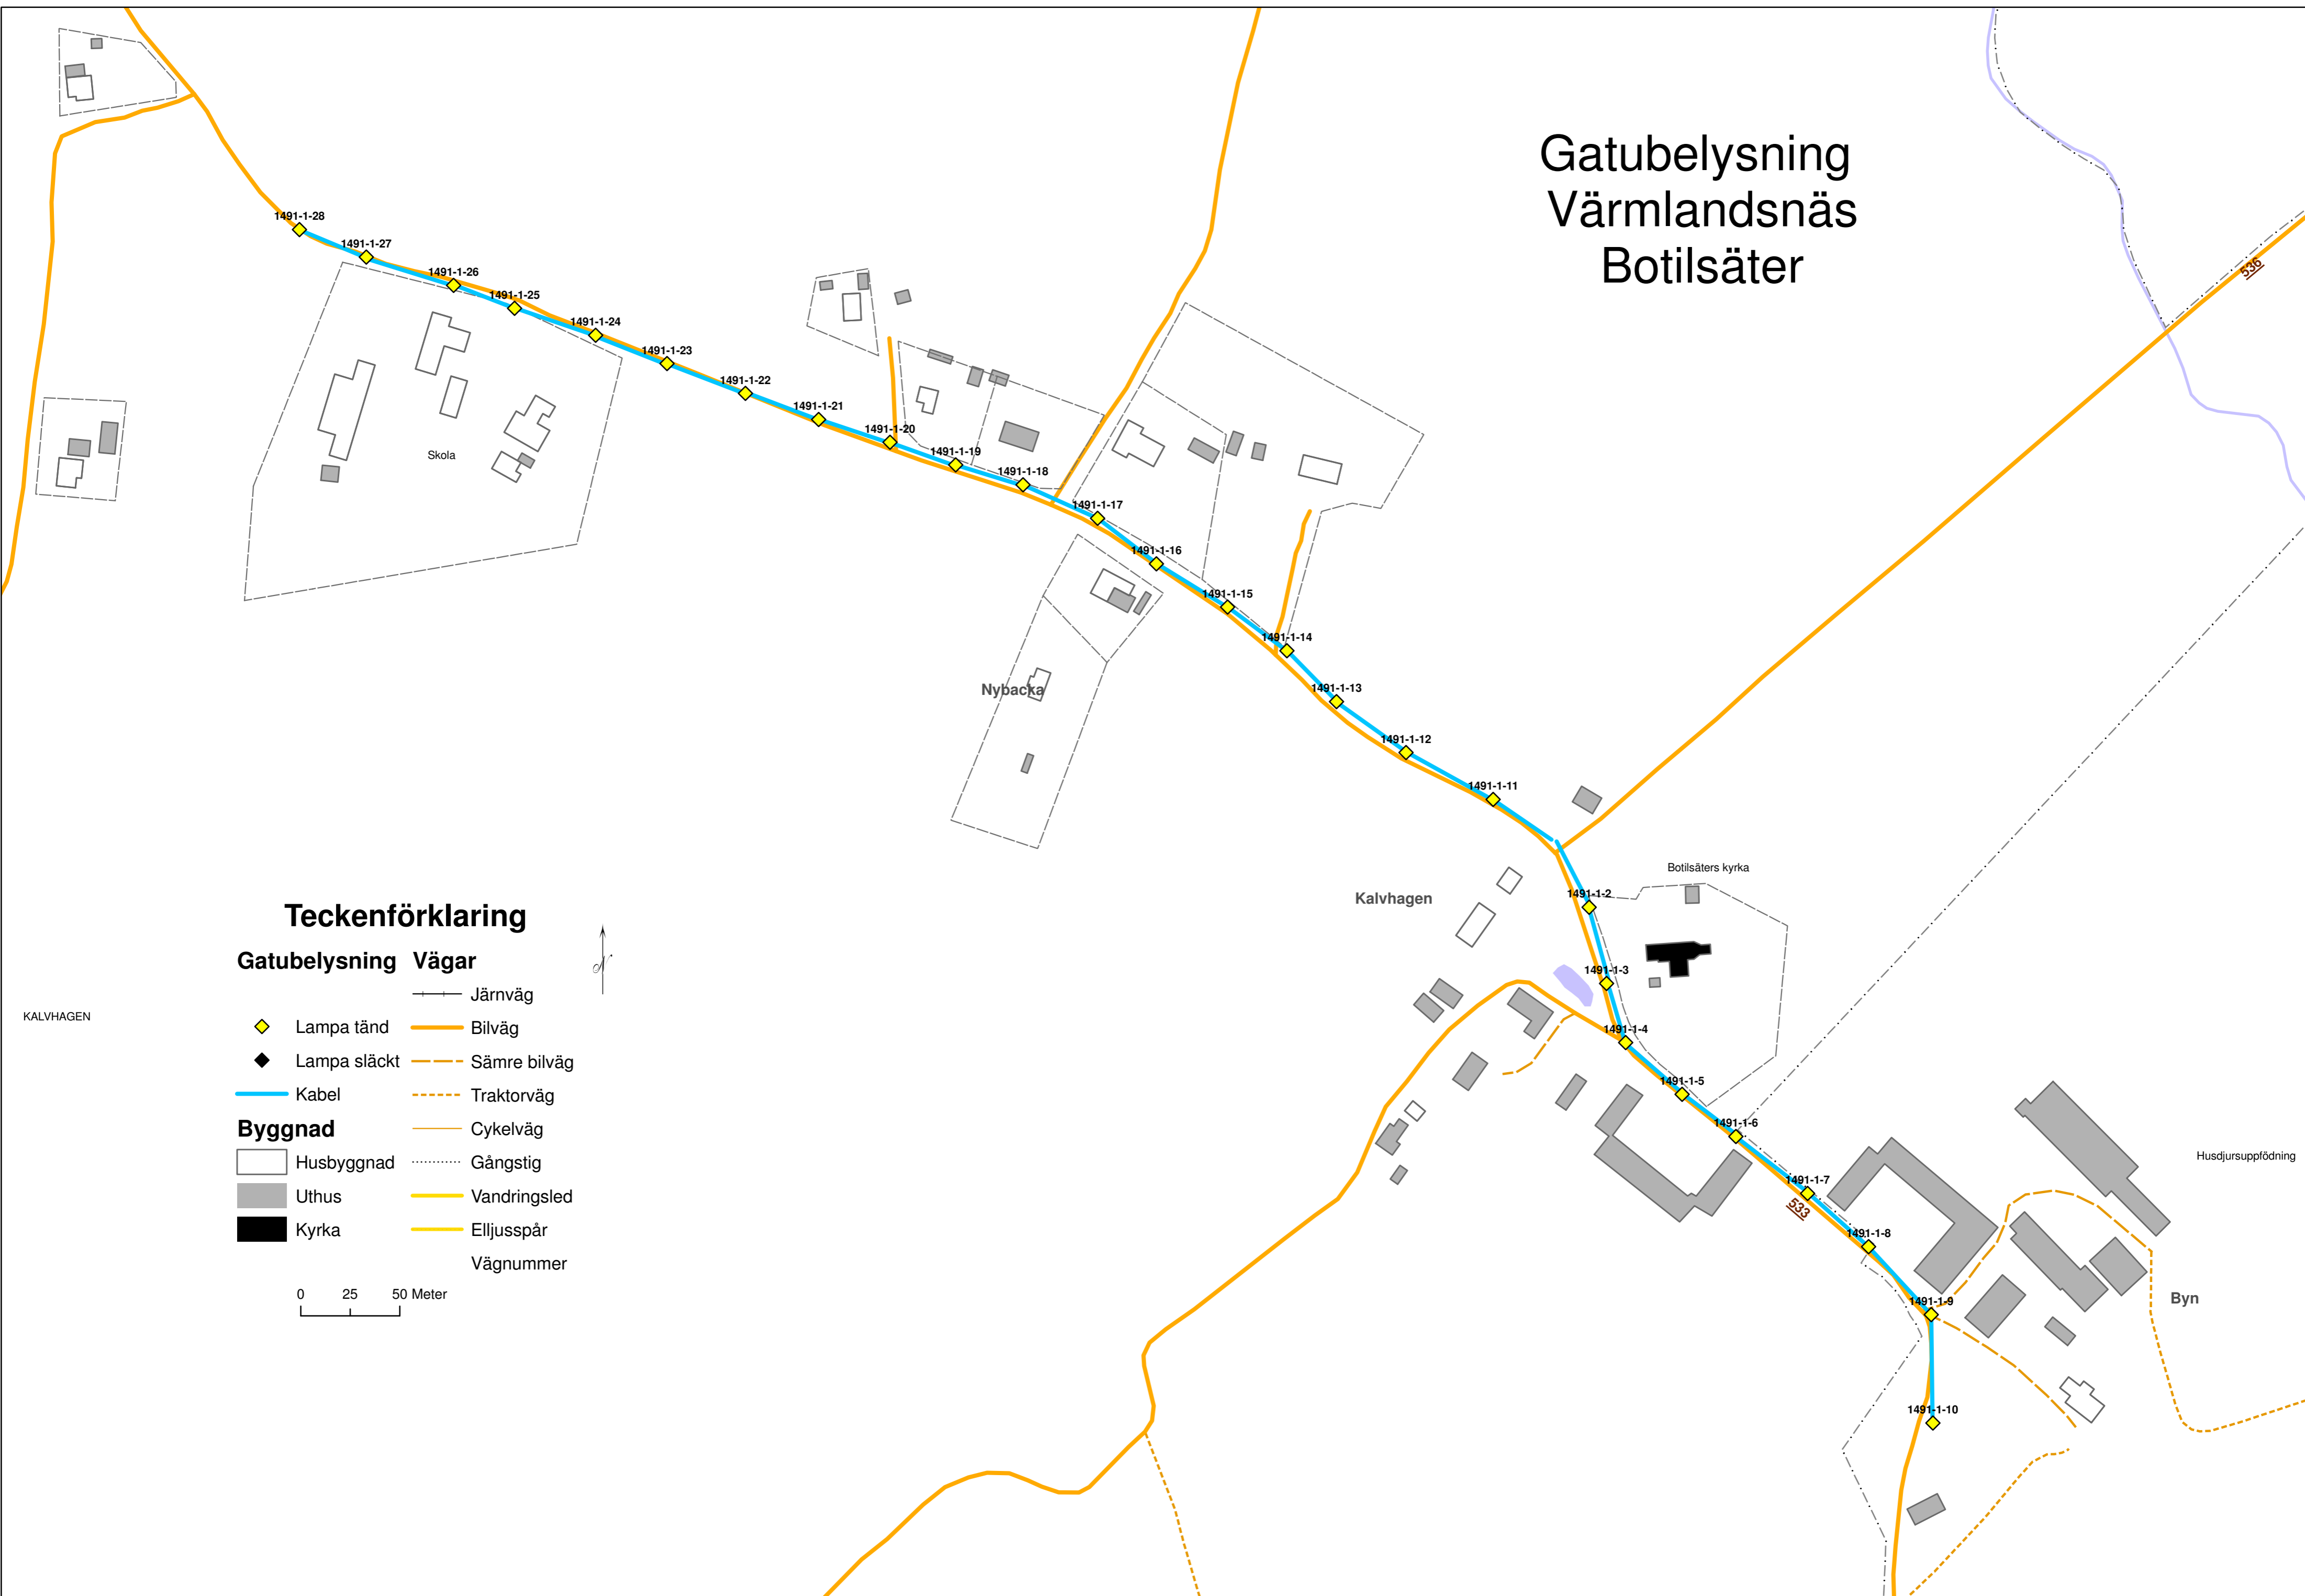

# Gatubelysning Värmlandsnäs Botilsäter

## Teckenförklaring

- Gatubelysning**
- ◆ Lampa tänd
  - ◆ Lampa släckt
  - Kabel
- Vägar**
- Järnväg
  - Bilväg
  - - - Sämre bilväg
  - - - Traktorväg
  - Cykelväg
  - ⋯ Gångstig
  - Vandringsled
  - Elljusspår
  - Vägnummer
- Byggnad**
- Husbyggnad
  - Uthus
  - Kyrka