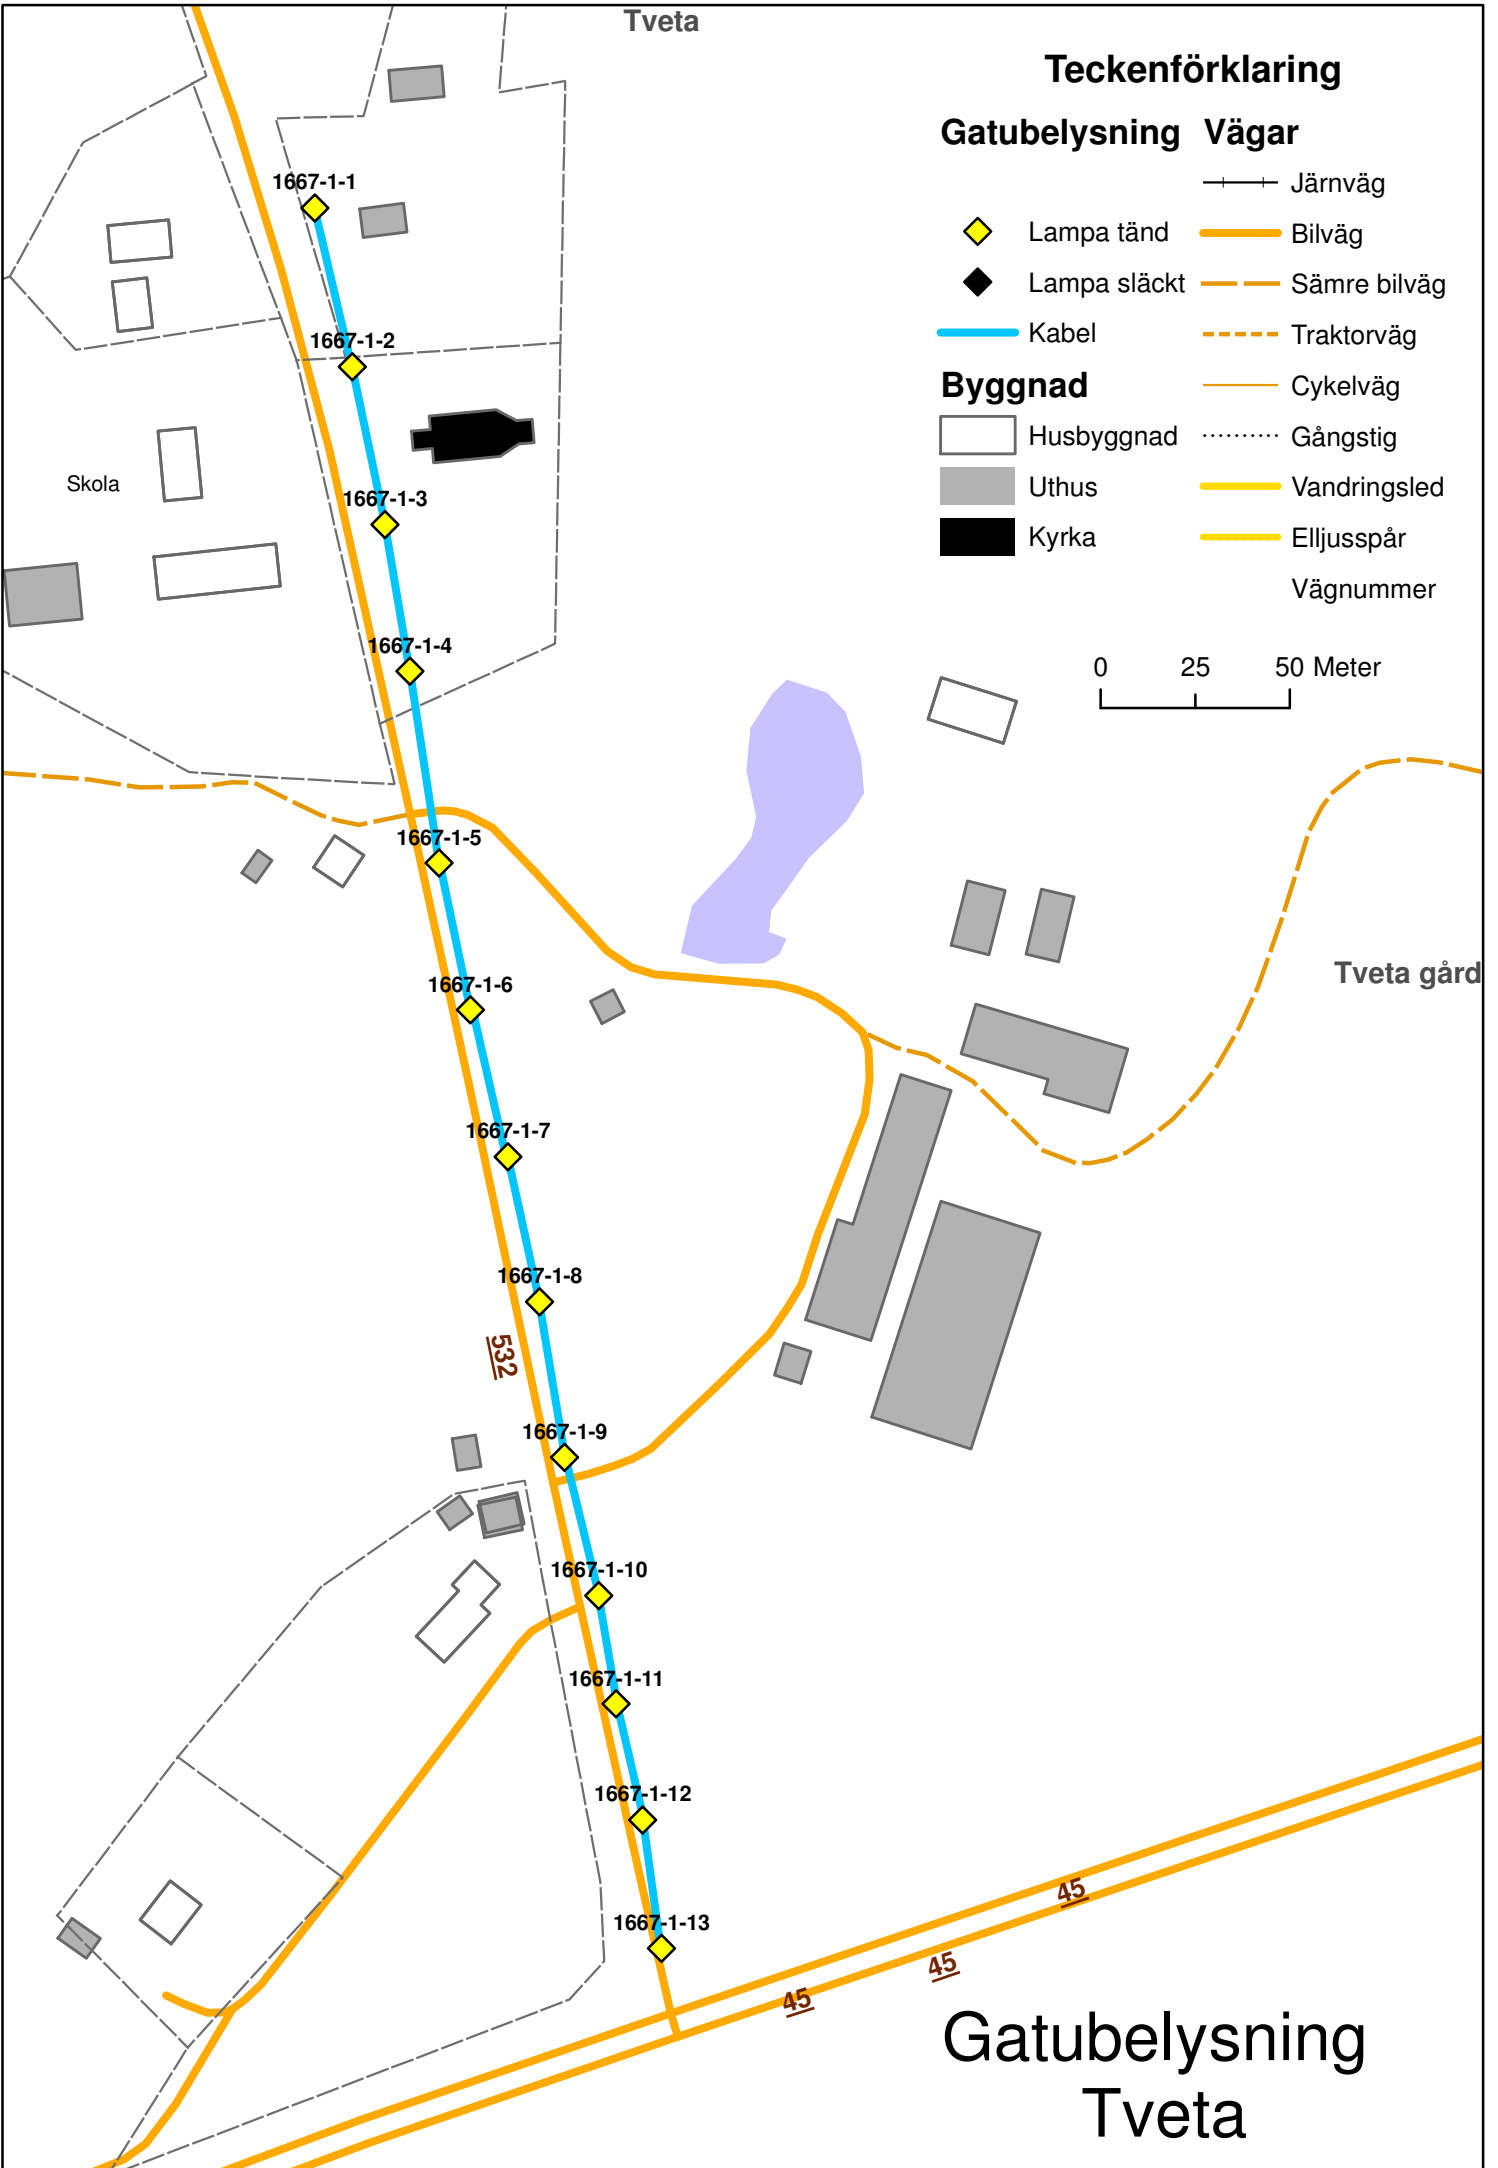

Tveta

Teckenförklaring

Gatubelysning Vägar

- Lampa tänd
- Lampa släckt
- Kabel
- Järnväg
- Bilväg
- Sämre bilväg
- Traktorväg
- Cykelväg
- Gångstig
- Vandringsled
- Elljusspår
- Vägnummer

Byggnad

- Husbyggnad
- Uthus
- Kyrka

Tveta gård

Gatubelysning Tveta