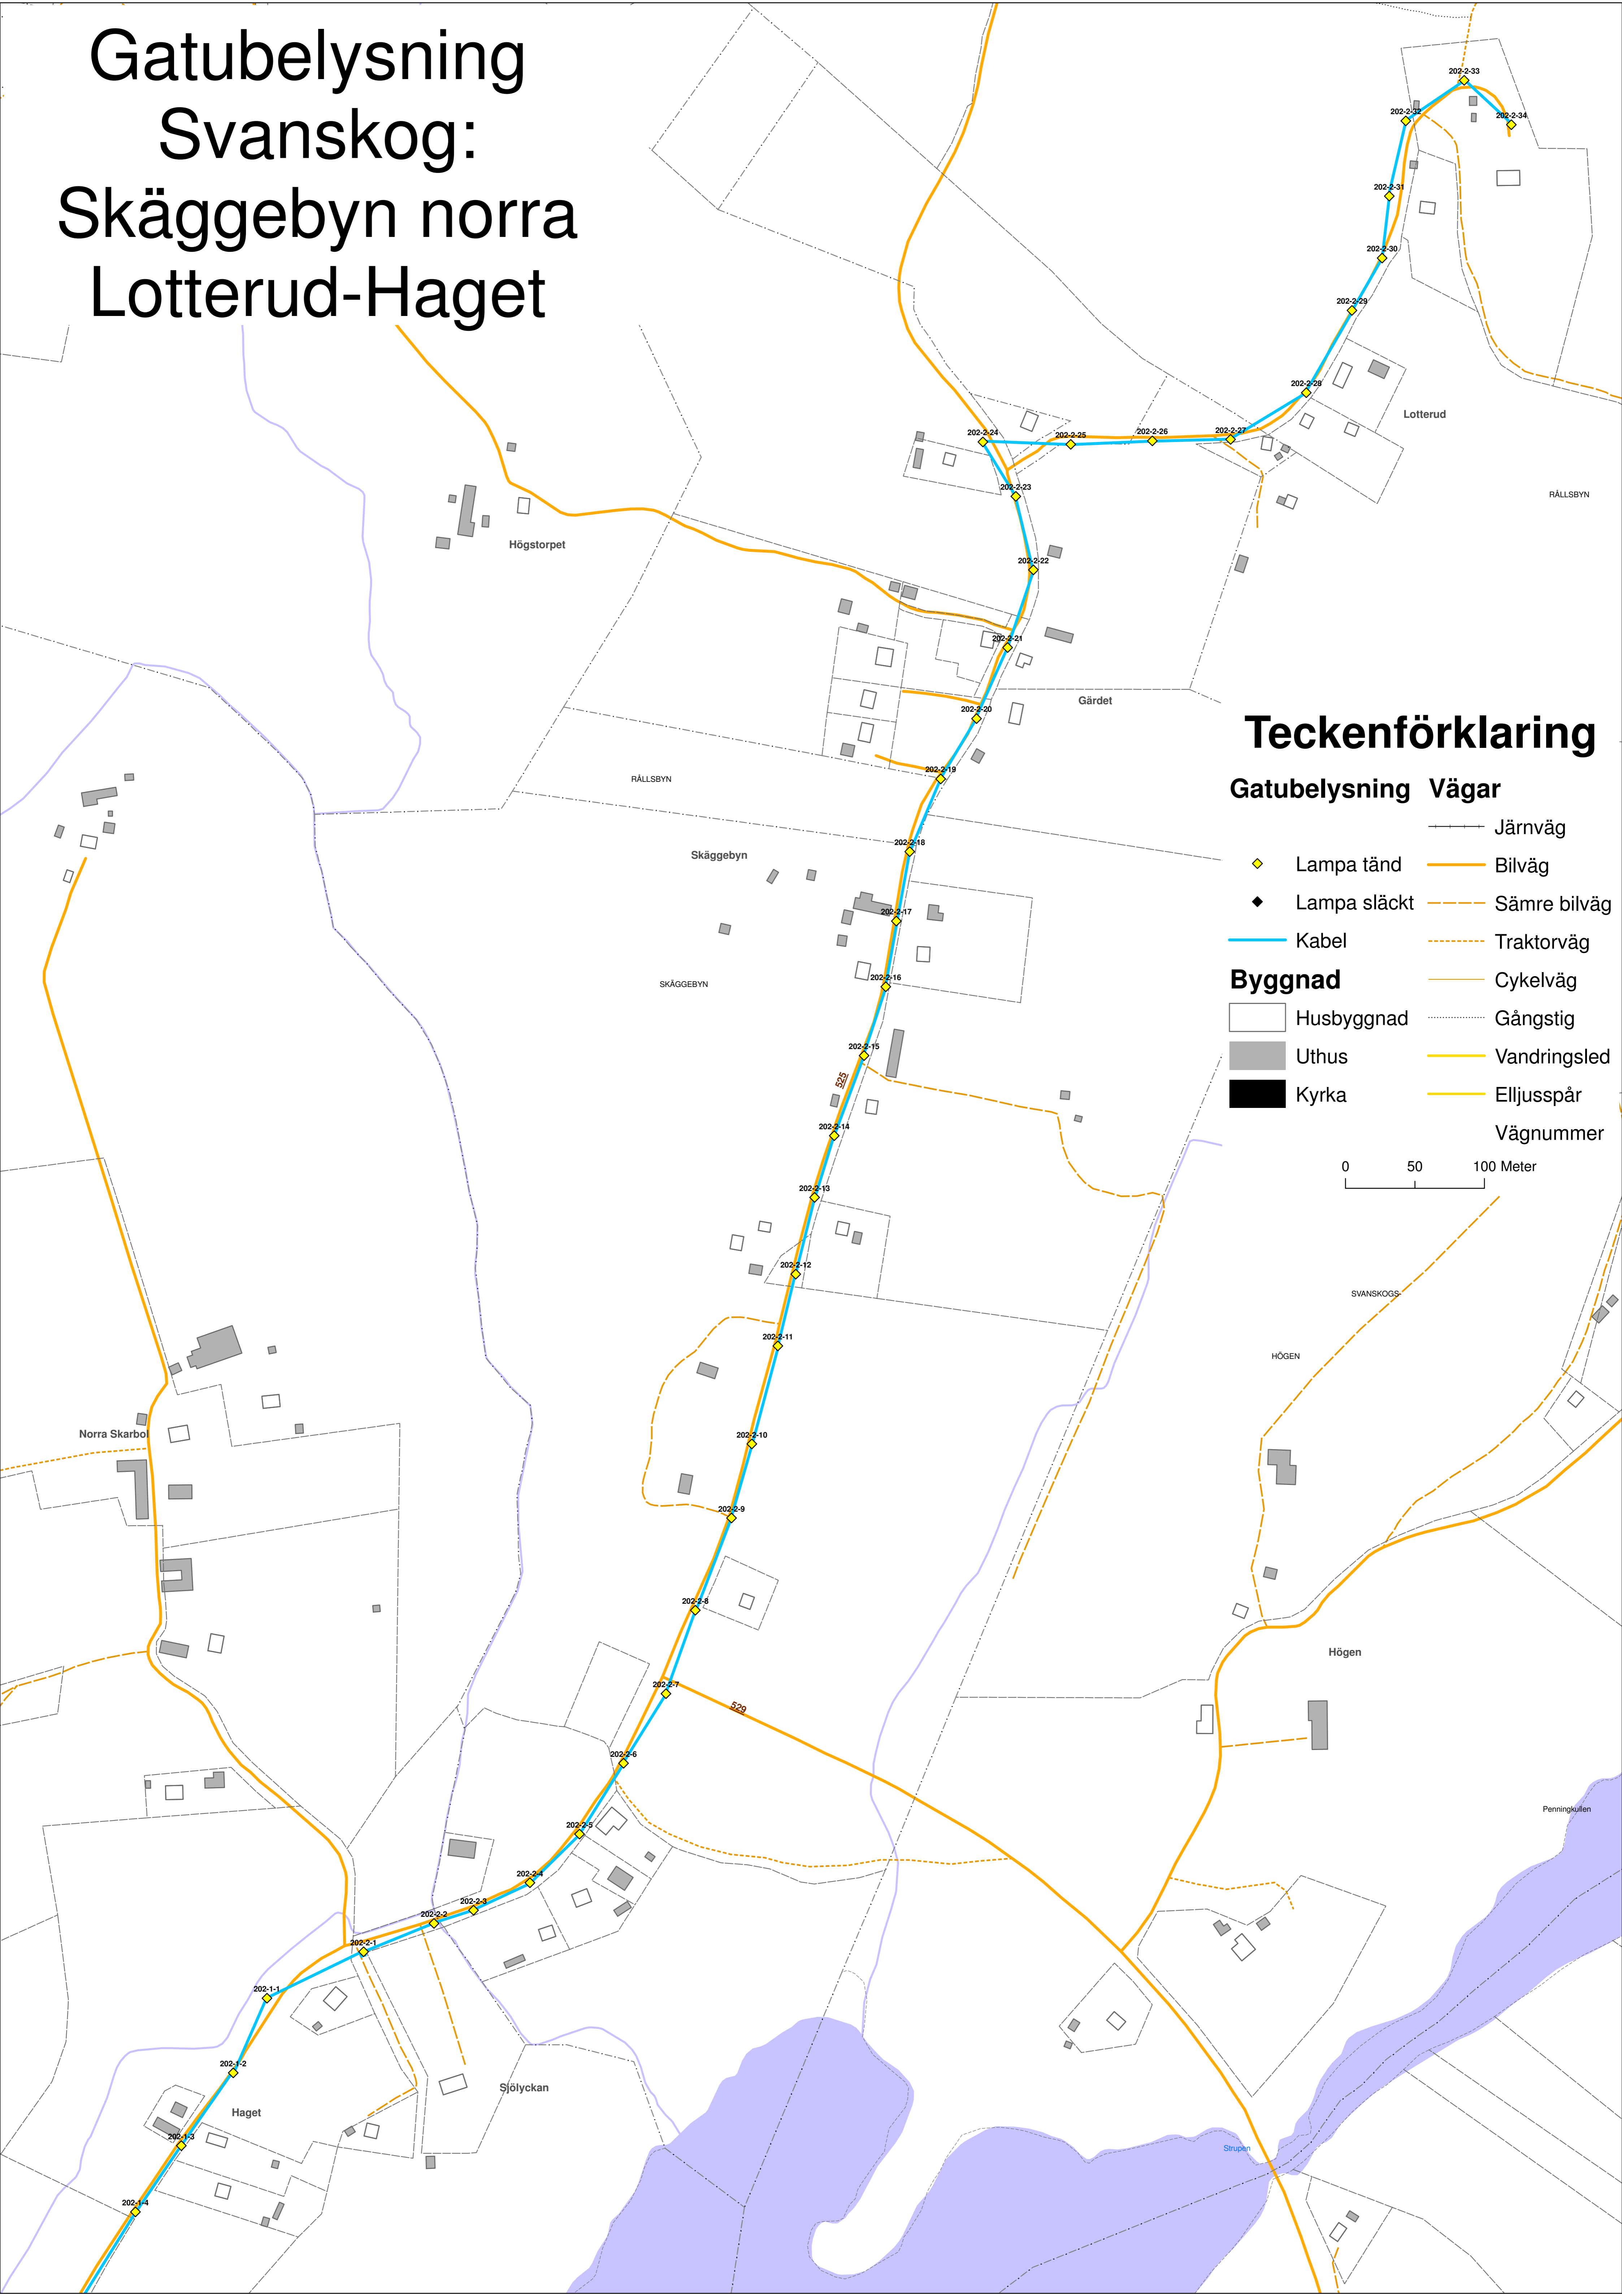

# Gatubelysning Svanskog: Skäggebyn norra Lotterud-Haget

0 50 100 Meter