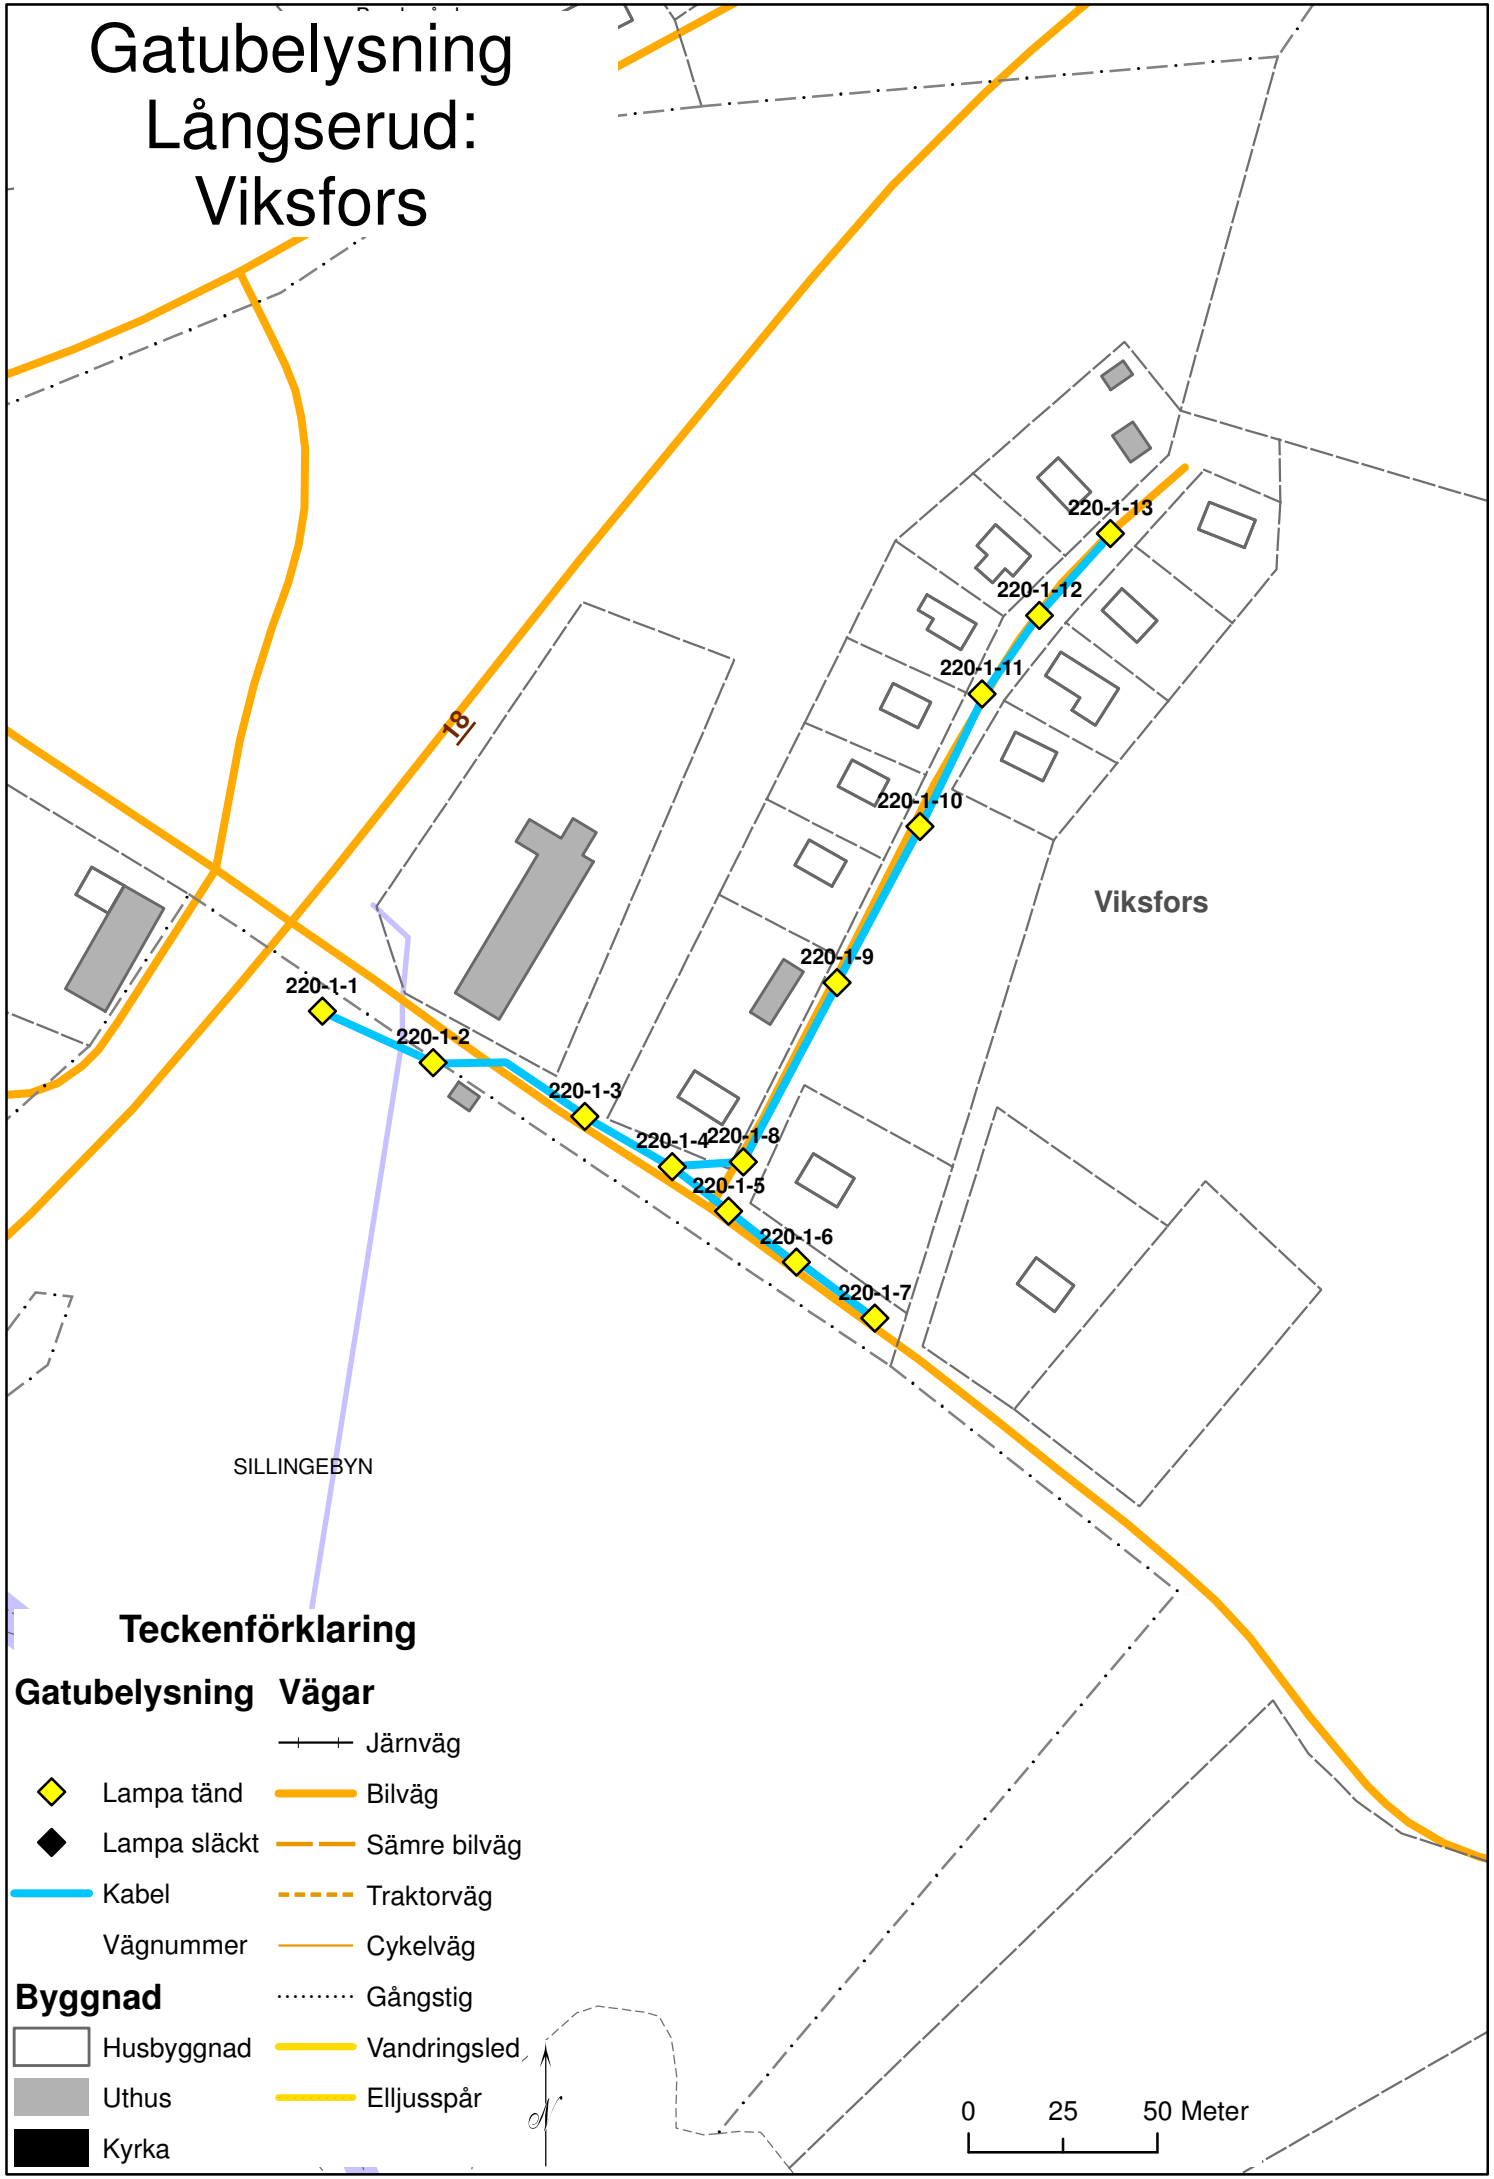

Gatubelysning Långserud: Viksfor

Teckenförklaring

- | | | | |
|----------------------|--------------|------------------|--------------|
| Gatubelysning | | Vägar | |
| ◆ (Yellow) | Lampa tänd | —+— (Black) | Järnväg |
| ◆ (Black) | Lampa släckt | — (Yellow) | Bilväg |
| — (Blue) | Kabel | — (Orange) | Sämre bilväg |
| — (Black) | Vägnummer | - - - (Orange) | Traktorväg |
| □ (White) | Husbyggnad | — (Light Orange) | Cykelväg |
| □ (Grey) | Uthus | ⋯ (Black) | Gångstig |
| □ (Black) | Kyrka | — (Yellow) | Vandringsled |
| | | — (Light Yellow) | Elljusspår |

0 25 50 Meter