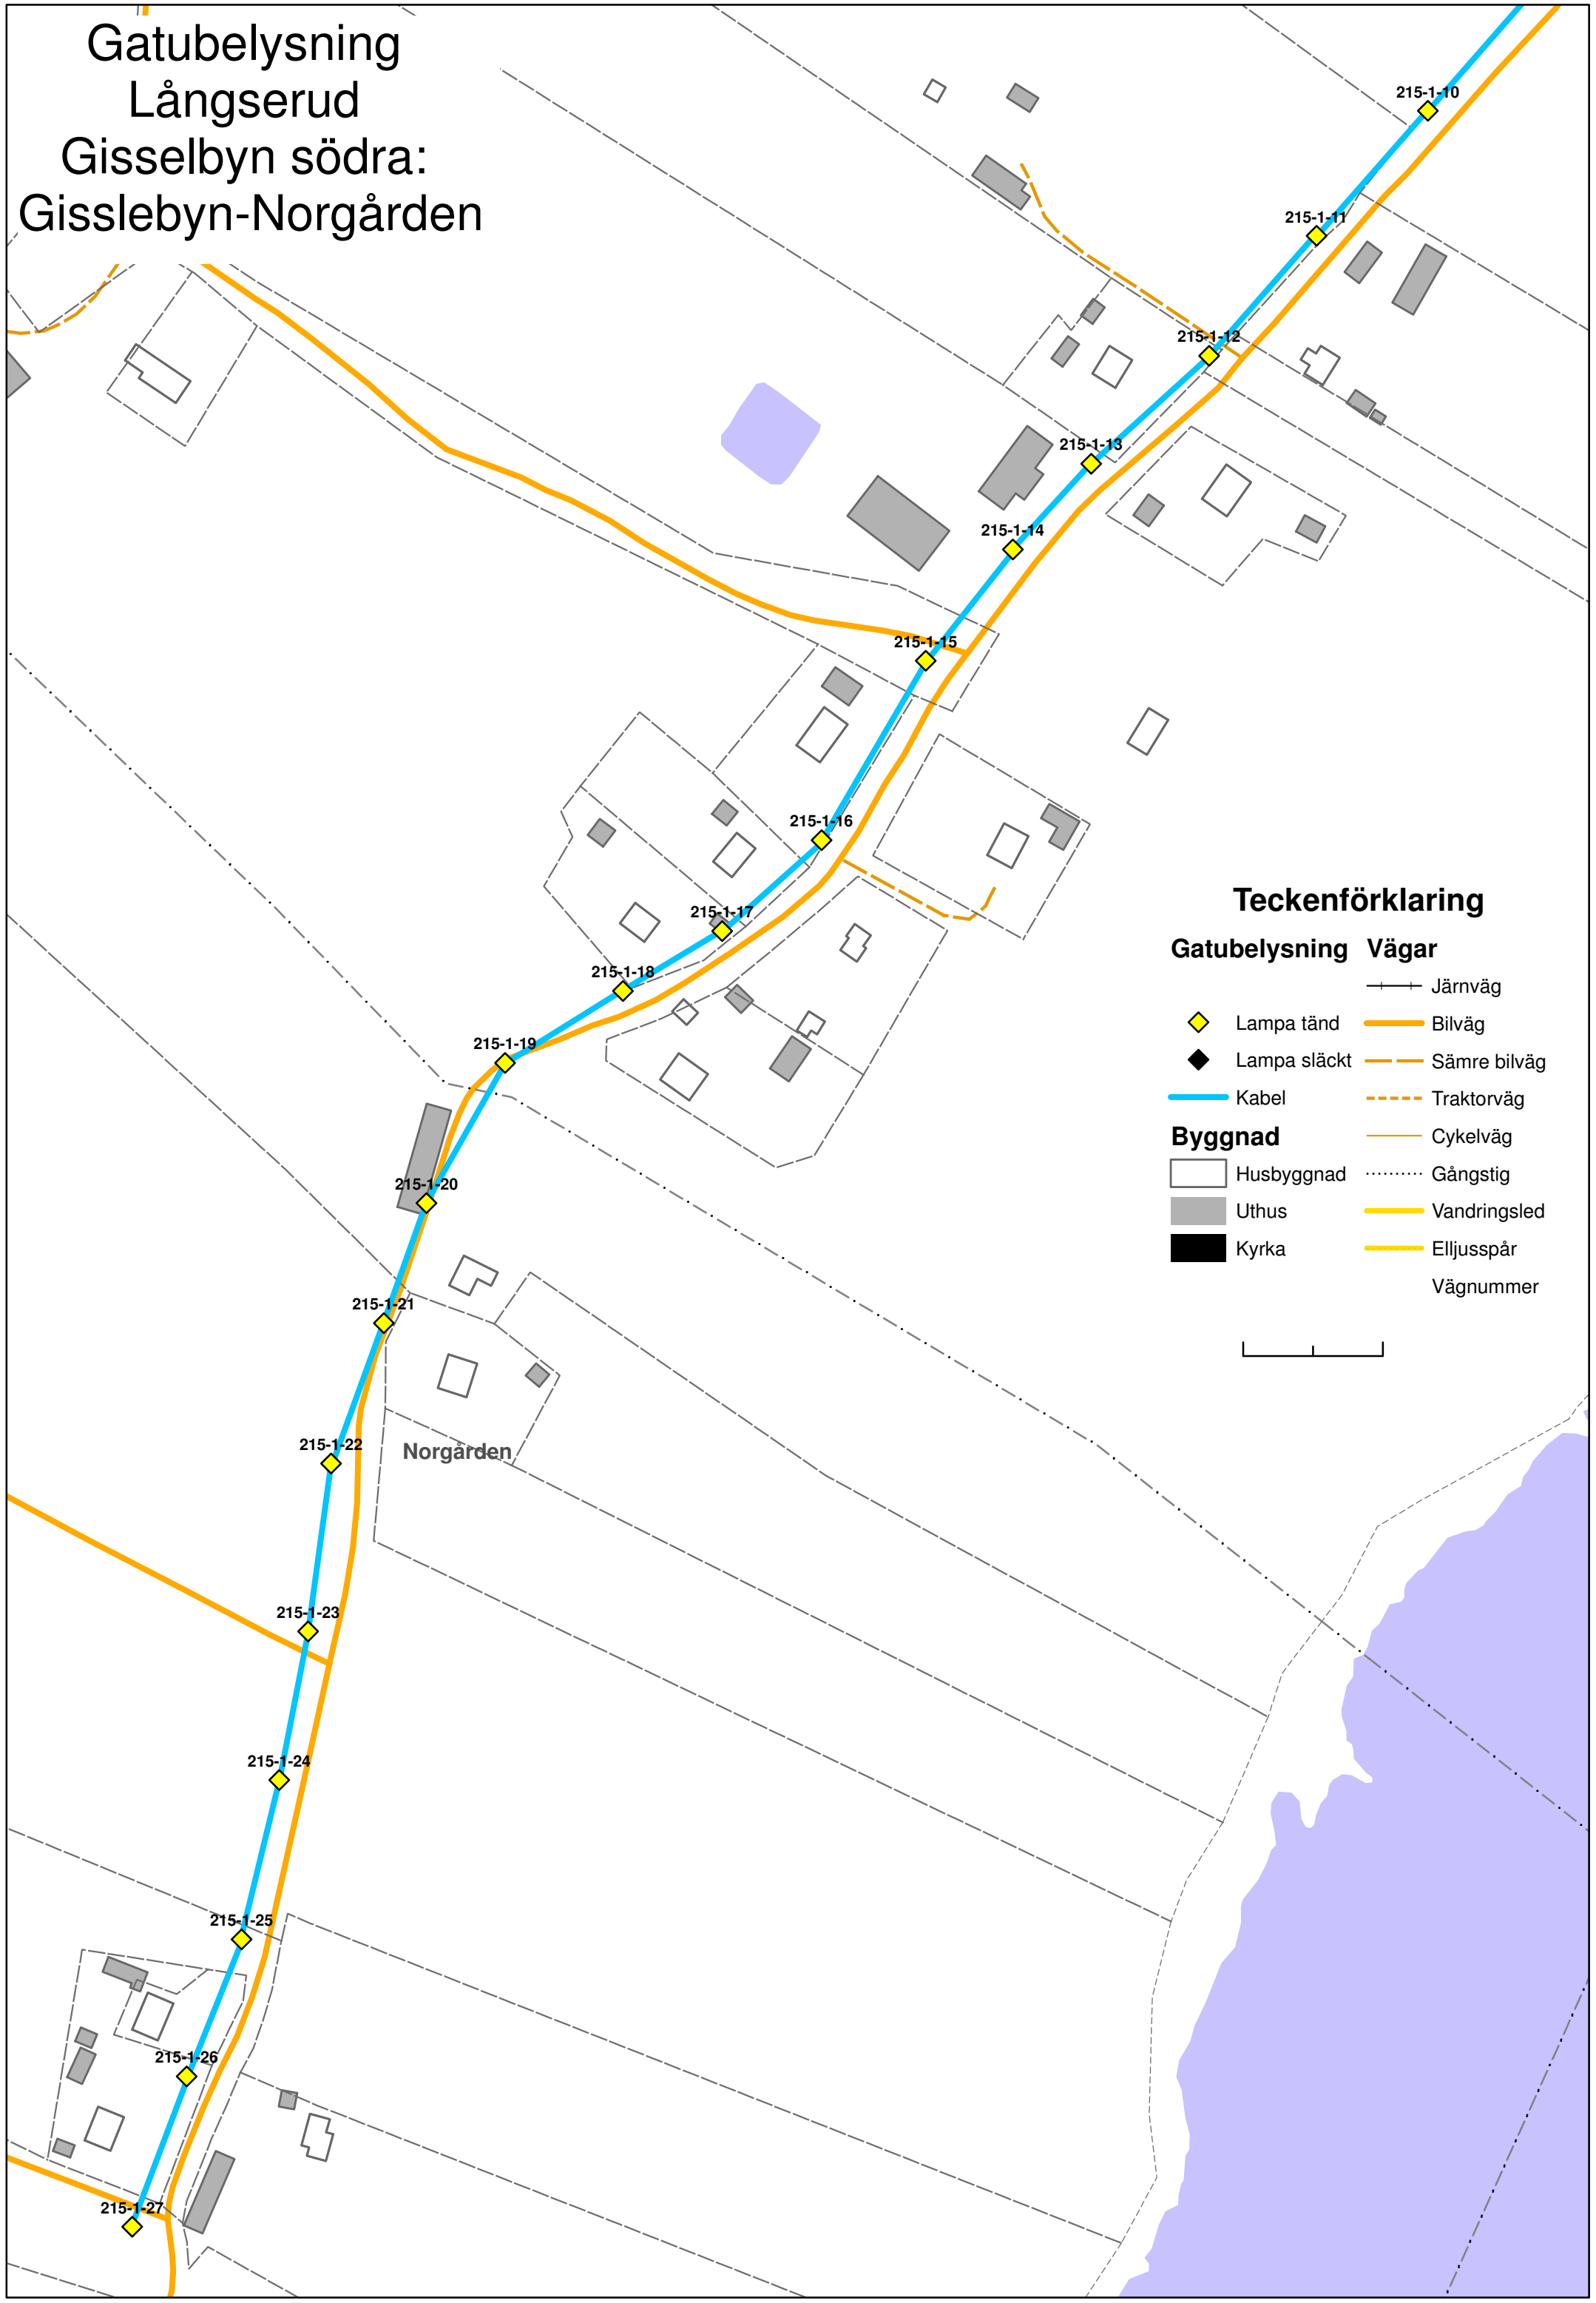

Gatubelysning
 Långserud
 Gisselbyn södra:
 Gisslebyn-Norgården

Teckenförklaring

- | Gatubelysning | | Vägar | |
|---------------|--------------|-----------|--------------|
| ◆ | Lampa tänd | —+— | Järnväg |
| ◆ | Lampa släckt | — | Bilväg |
| — | Kabel | - - - | Sämre bilväg |
| | | - - - - | Traktorväg |
| Byggnad | | - - - - - | Cykelväg |
| □ | Husbyggnad | ⋯ | Gångstig |
| ■ | Uthus | — | Vandringsled |
| ■ | Kyrka | — | Elljusspår |
| | | | Vägnummer |