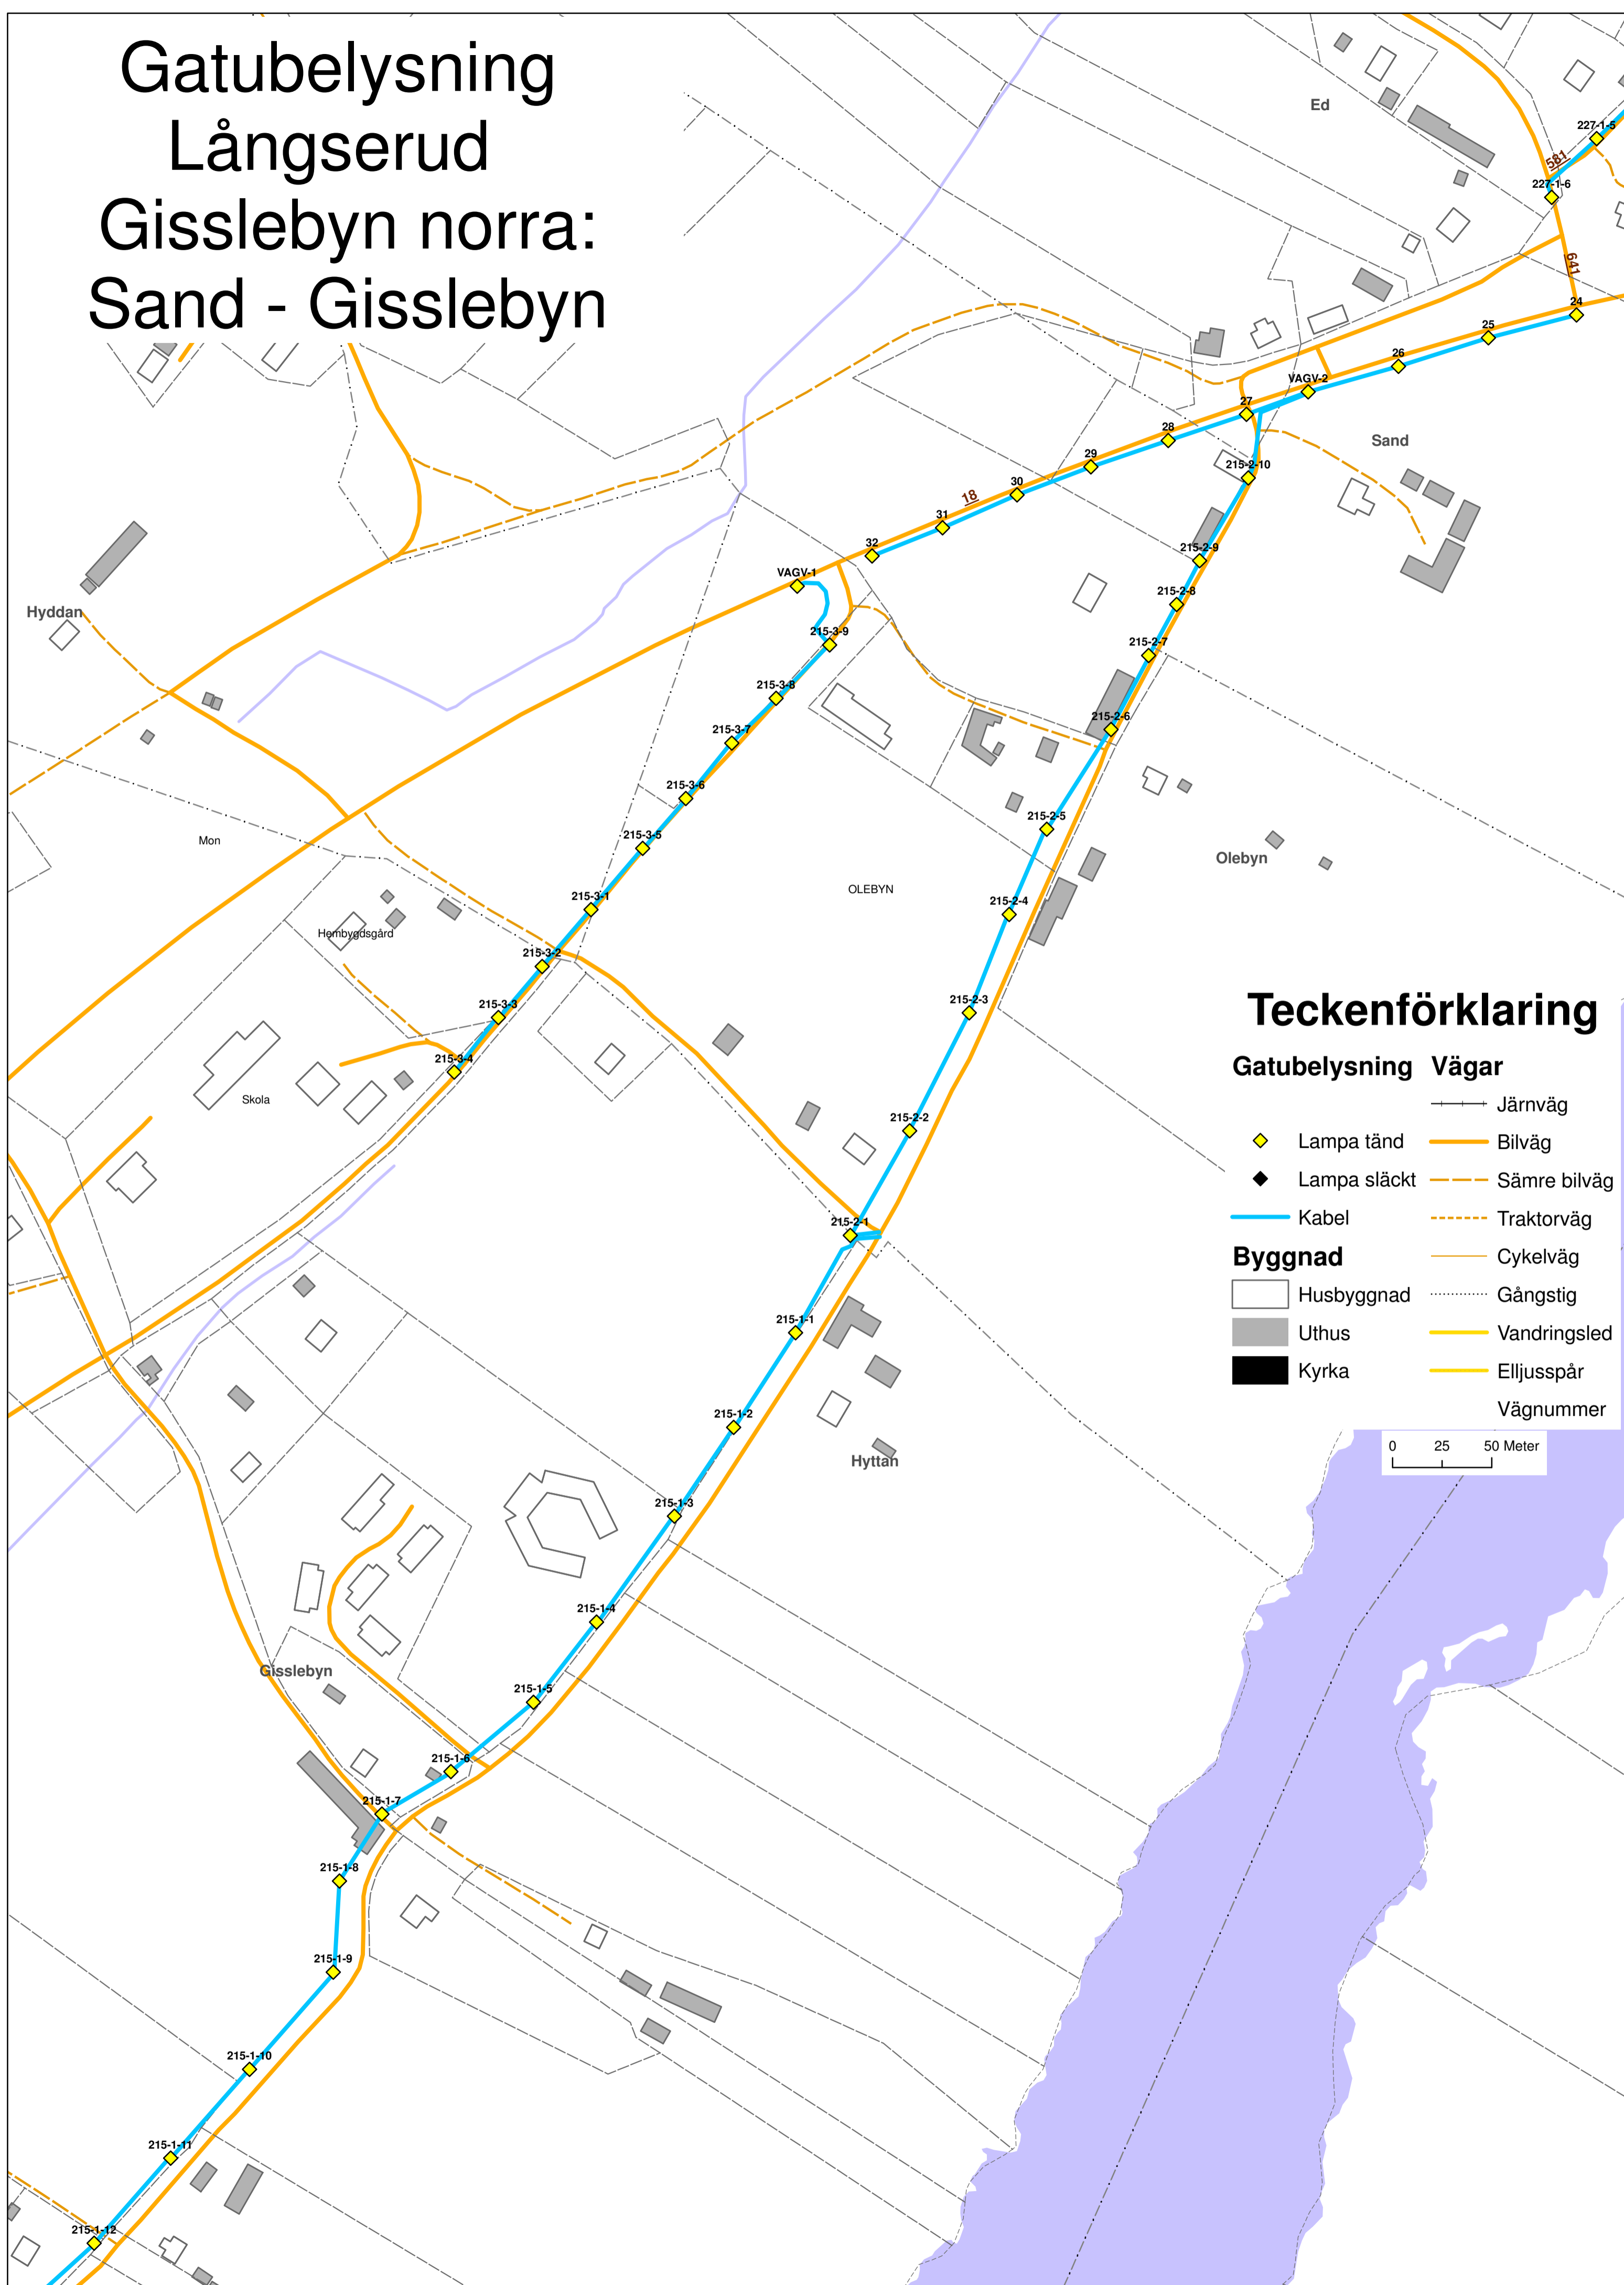

Gatubelysning Långserud Gisslebyn norra: Sand - Gisslebyn

Teckenförklaring

- | | |
|----------------------|--------------------|
| Gatubelysning | Vägar |
| ◆ Lampa tänd | — Järnväg |
| ◆ Lampa släckt | — Bilväg |
| — Kabel | - - - Sämre bilväg |
| | - - - Traktorväg |
| Byggnad | — Cykelväg |
| □ Husbyggnad | ⋯ Gångstig |
| ■ Uthus | — Vandringsled |
| ■ Kyrka | — Elljusspår |
| | Vägnummer |