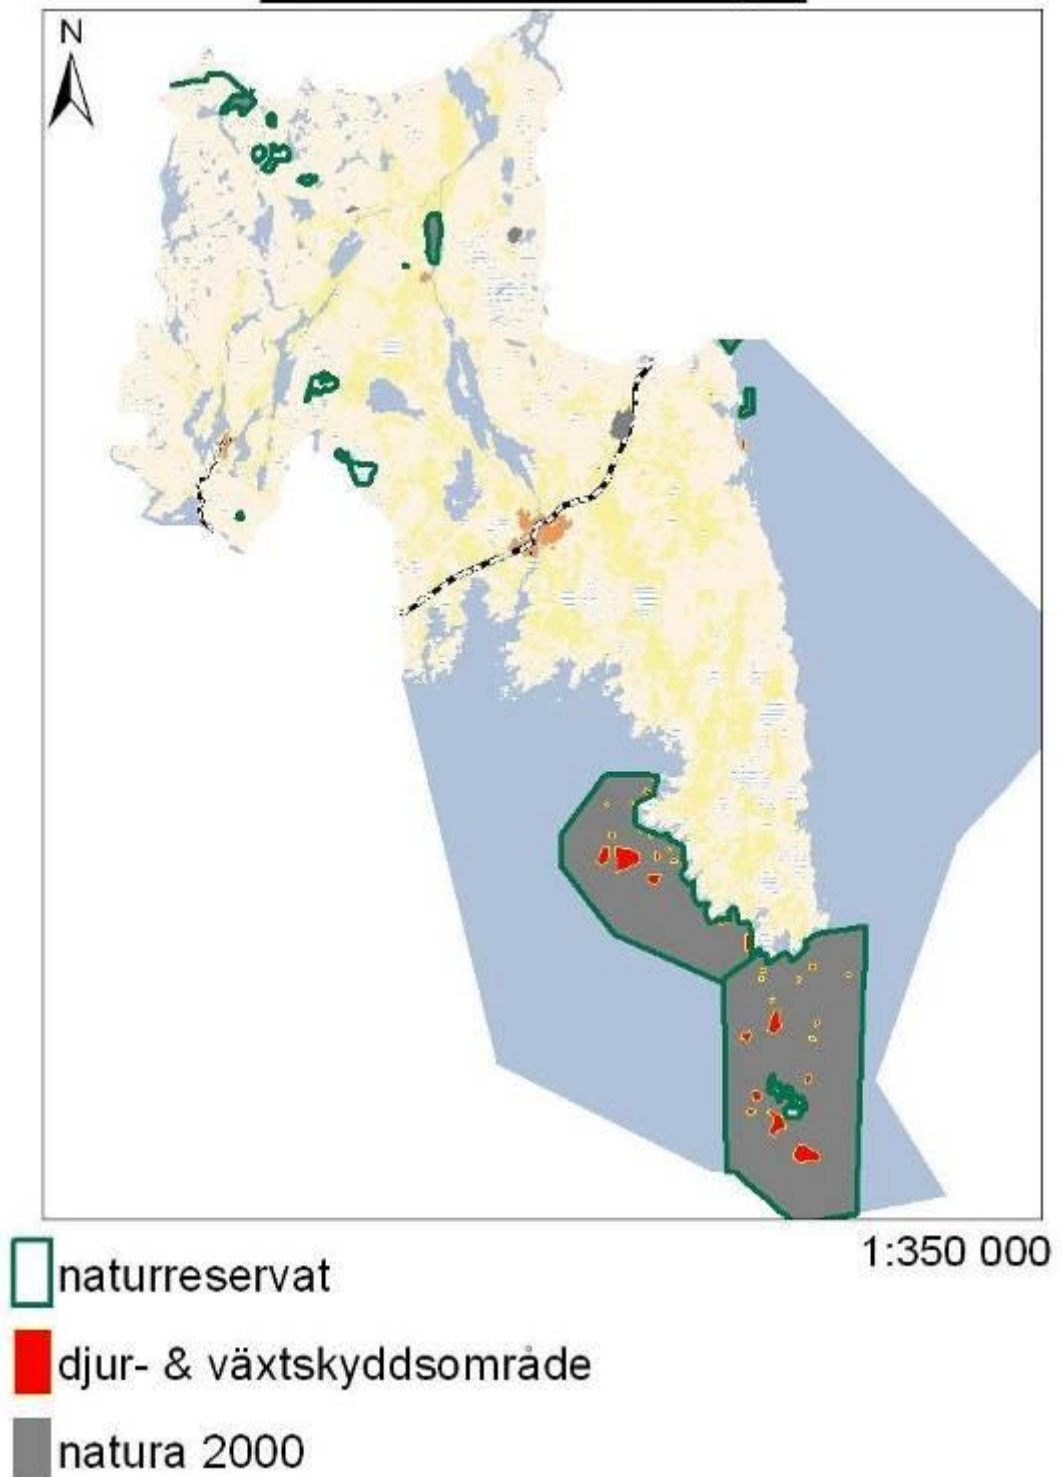

Säffle kommun

Kartmaterial

Bilaga 3 till kommunens Naturvårdsstrategi

Naturvårdsstrategi (Huvuddokument)

Nulägesanalys (Bilaga 1)

Handlingsplan (Bilaga 2)

Kartmaterial (Bilaga 3)

1.	KARTA 1. TRAKTER MED HÖGA NATUR- OCH KULTURVÄRDEN I SÄFFLE KOMMUN	3
2.	KARTA 2. HÖGA NATURVÄRDEN I SÄFFLE KOMMUN	4
3.	KARTA 3. KULTURVÄRDEN I SÄFFLE KOMMUN	5
4.	KARTA 4. STARKA SKYDD I SÄFFLE KOMMUN	6
5.	KARTA 5. MEDEL STARKA SKYDD I SÄFFLE KOMMUN	7
6.	KARTA 6. RIKSINTRESSE FÖR NATURVÅRD I SÄFFLE KOMMUN	8

1. Karta 1. Trakter med höga natur- och kulturvärden i Säffle kommun

1:250 000

2. Karta 2. Höga naturvärden i Säffle kommun

Säffle kommun Höga Naturvärden

-  Naturminne
-  Naturvärden
-  Nyckelbiotop

3. Karta 3. Kulturvärden i Säffle kommun

-  Kulturhistorisk bro
-  Kulturvägen
-  kulturmiljöprogrammet

4. Karta 4. Starka skydd i Säftele Kommun

Säftele kommun Starkt skydd

5. Karta 5. Medel starka skydd i Säffle kommun

Säffle kommun Medelskydd