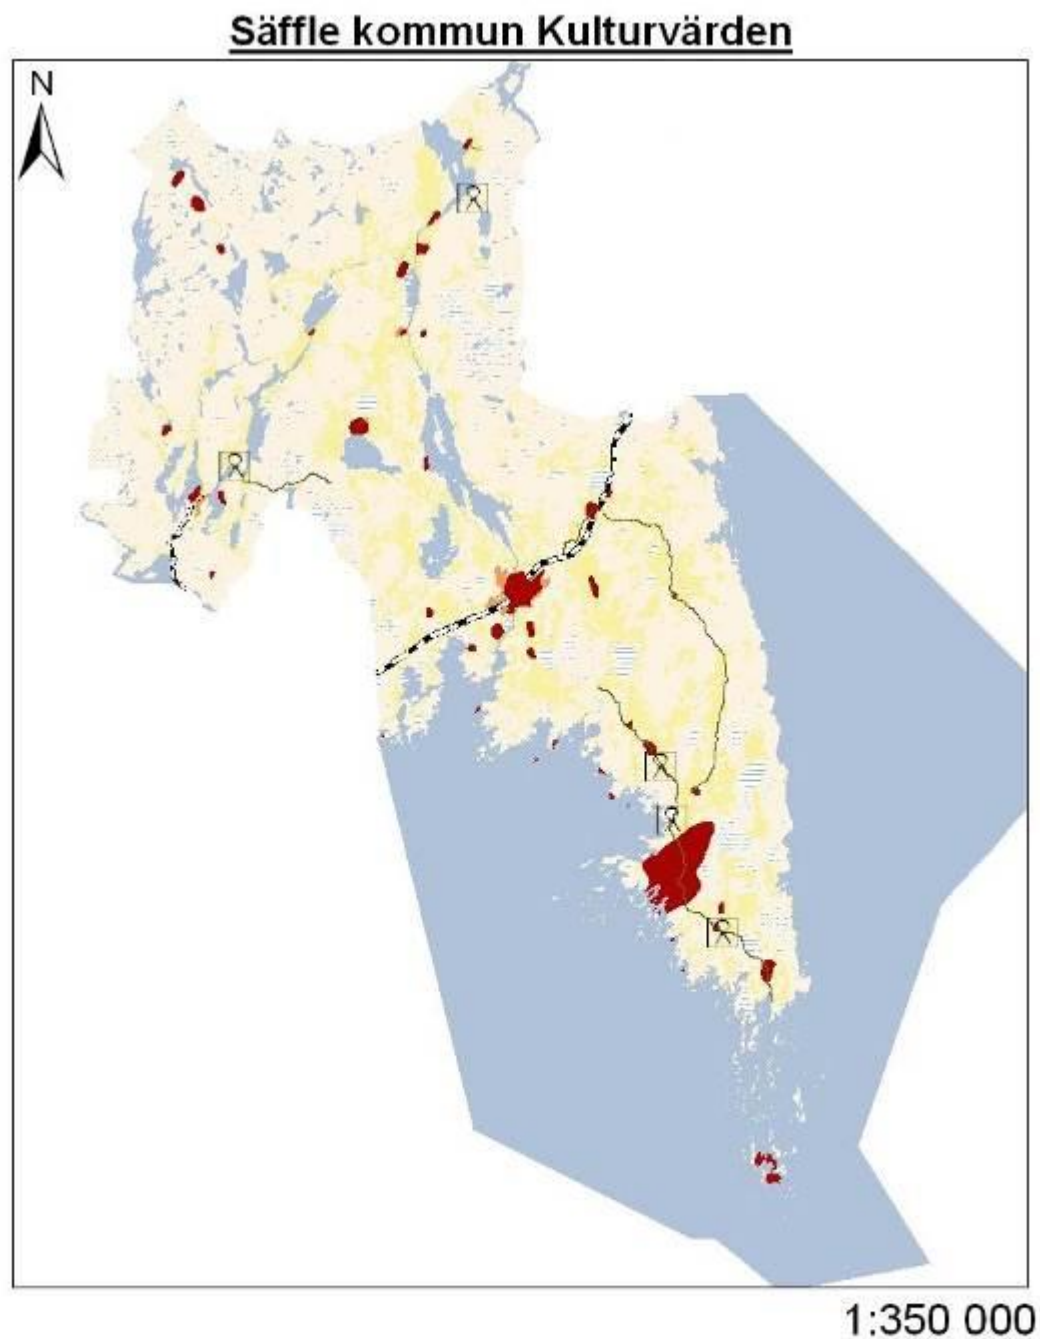

Säffle kommun

Kartmaterial

Bilaga 3 till kommunens Naturvårdsstrategi

Naturvårdsstrategi (Huvuddokument)

Nulägesanalys (Bilaga 1)

Handlingsplan (Bilaga 2)

Kartmaterial (Bilaga 3)

1.	KARTA 1. TRAKTER MED HÖGA NATUR- OCH KULTURVÄRDEN I SÄFFLE KOMMUN	3
2.	KARTA 2. HÖGA NATURVÄRDEN I SÄFFLE KOMMUN	4
3.	KARTA 3. KULTURVÄRDEN I SÄFFLE KOMMUN	5
4.	KARTA 4. STARKA SKYDD I SÄFFLE KOMMUN	6
5.	KARTA 5. MEDEL STARKA SKYDD I SÄFFLE KOMMUN	7
6.	KARTA 6. RIKSINTRESSE FÖR NATURVÅRD I SÄFFLE KOMMUN	8

1. Karta 1. Trakter med höga natur- och kulturvärden i Säffle kommun

1:250 000

2. Karta 2. Höga naturvärden i Säffle kommun

Säffle kommun Höga Naturvärden

-  Naturminne
-  Naturvärden
-  Nyckelbiotop

3. Karta 3. Kulturvärden i Säffle kommun

-  Kulturhistorisk bro
-  Kulturvägen
-  kulturmiljöprogrammet

4. Karta 4. Starka skydd i Säftele Kommun

Säftele kommun Starkt skydd

5. Karta 5. Medel starka skydd i Säffle kommun

Säffle kommun Medelskydd