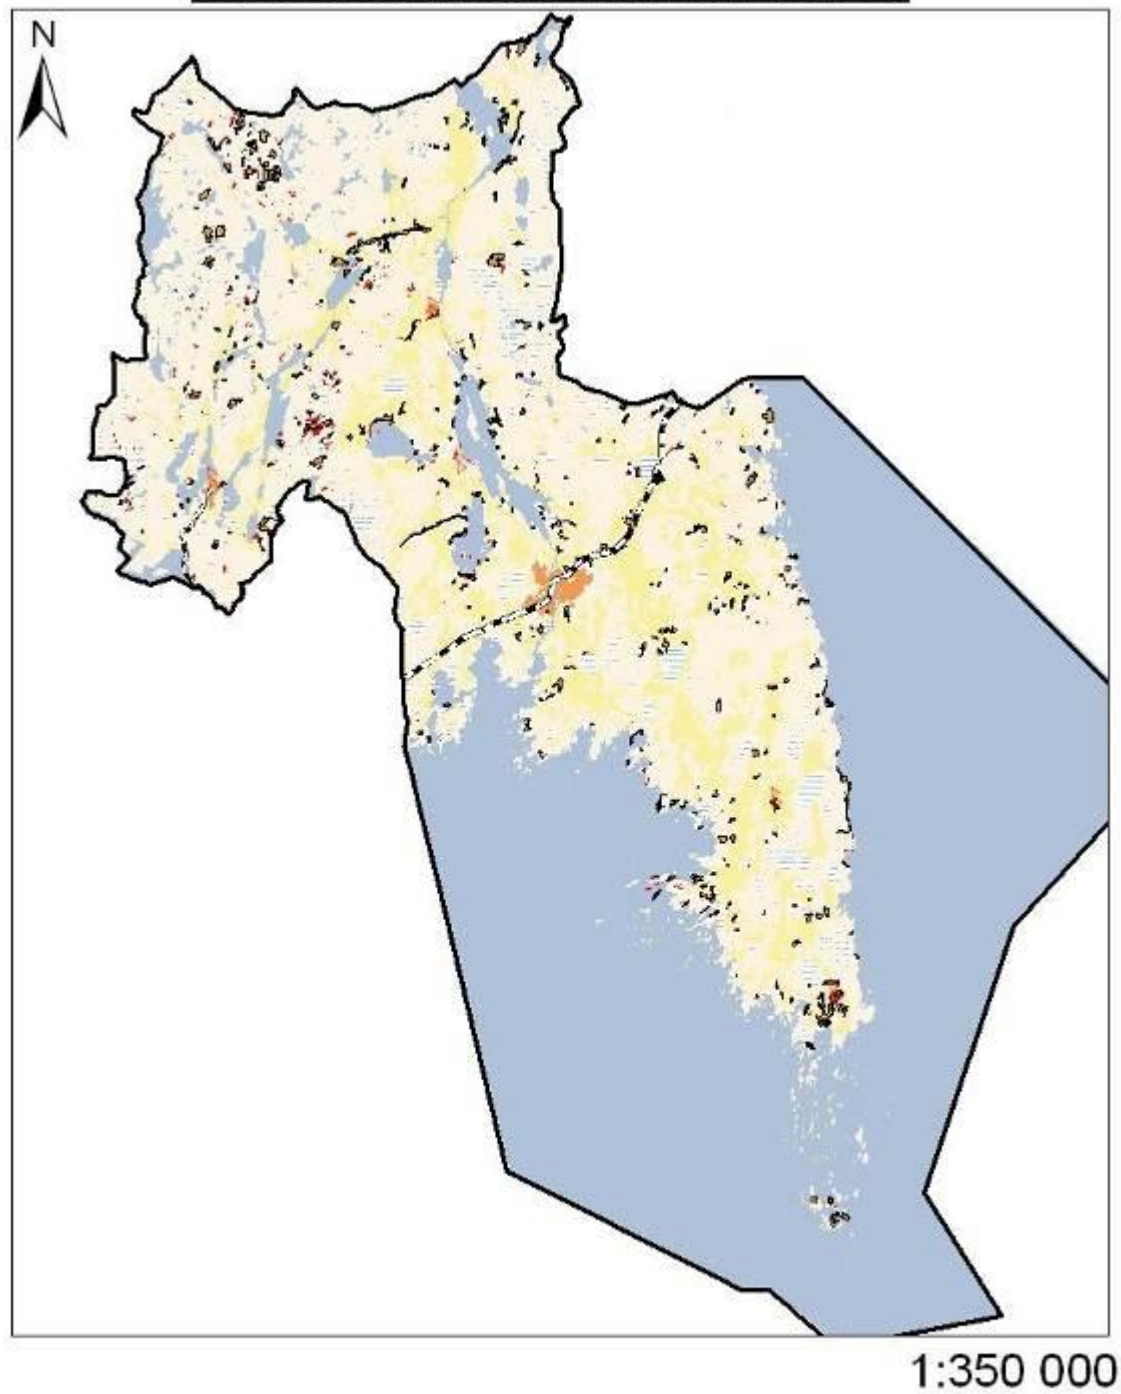

Säffle kommun

Kartmaterial

Bilaga 3 till kommunens Naturvårdsstrategi

Naturvårdsstrategi (Huvuddokument)

Nulägesanalys (Bilaga 1)

Handlingsplan (Bilaga 2)

Kartmaterial (Bilaga 3)

1.	KARTA 1. TRAKTER MED HÖGA NATUR- OCH KULTURVÄRDEN I SÄFFLE KOMMUN	3
2.	KARTA 2. HÖGA NATURVÄRDEN I SÄFFLE KOMMUN	4
3.	KARTA 3. KULTURVÄRDEN I SÄFFLE KOMMUN	5
4.	KARTA 4. STARKA SKYDD I SÄFFLE KOMMUN	6
5.	KARTA 5. MEDEL STARKA SKYDD I SÄFFLE KOMMUN	7
6.	KARTA 6. RIKSINTRESSE FÖR NATURVÅRD I SÄFFLE KOMMUN	8

1. Karta 1. Trakter med höga natur- och kulturvärden i Säffle kommun

1:250 000

2. Karta 2. Höga naturvärden i Säffle kommun

Säffle kommun Höga Naturvärden

-  Naturminne
-  Naturvärden
-  Nyckelbiotop

3. Karta 3. Kulturvärden i Säffle kommun

-  Kulturhistorisk bro
-  Kulturvägen
-  kulturmiljöprogrammet

4. Karta 4. Starka skydd i Säftele Kommun

Säftele kommun Starkt skydd

5. Karta 5. Medel starka skydd i Säffle kommun

Säffle kommun Medelskydd

-  Biotopskydd
-  Naturvårdsavtal

6. Karta 6. Riksintresse för Naturvård i Säffle kommun

Säffle kommun Riksintresse

 Riksintresse naturvård