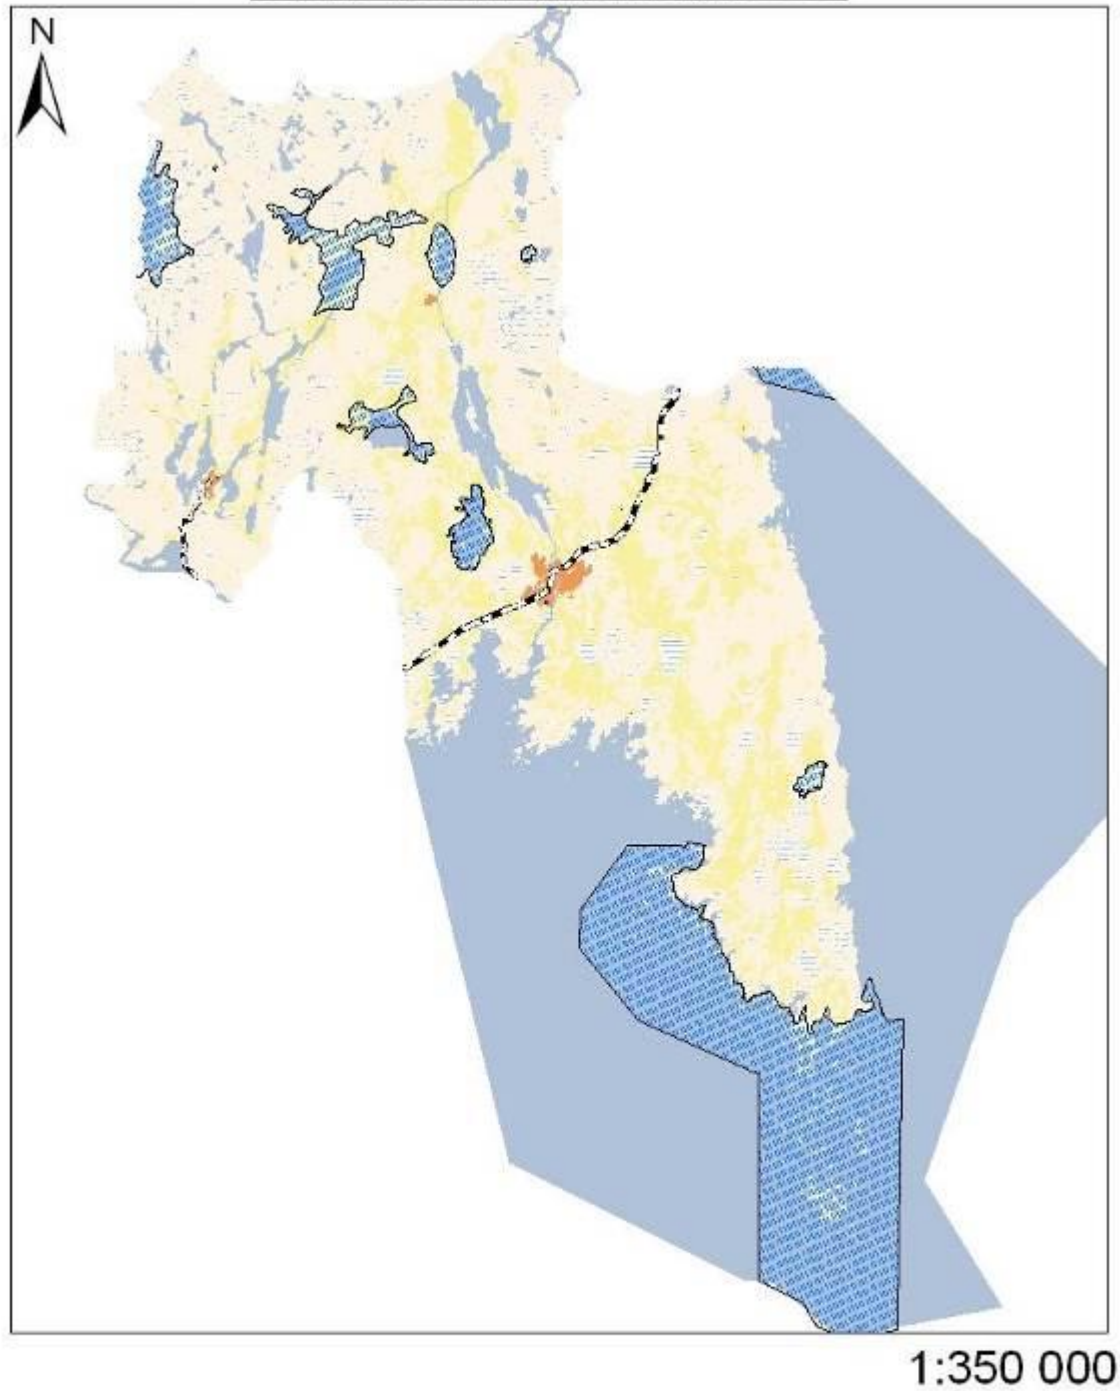

Säffle kommun

Kartmaterial

Bilaga 3 till kommunens Naturvårdsstrategi

Naturvårdsstrategi (Huvuddokument)

Nulägesanalys (Bilaga 1)

Handlingsplan (Bilaga 2)

Kartmaterial (Bilaga 3)

1.	KARTA 1. TRAKTER MED HÖGA NATUR- OCH KULTURVÄRDEN I SÄFFLE KOMMUN	3
2.	KARTA 2. HÖGA NATURVÄRDEN I SÄFFLE KOMMUN	4
3.	KARTA 3. KULTURVÄRDEN I SÄFFLE KOMMUN	5
4.	KARTA 4. STARKA SKYDD I SÄFFLE KOMMUN	6
5.	KARTA 5. MEDEL STARKA SKYDD I SÄFFLE KOMMUN	7
6.	KARTA 6. RIKSINTRESSE FÖR NATURVÅRD I SÄFFLE KOMMUN	8

-  Kulturhistorisk bro
-  Kulturvägen
-  kulturmiljöprogrammet

4. Karta 4. Starka skydd i Säftele Kommun

Säftele kommun Starkt skydd

5. Karta 5. Medel starka skydd i Säffle kommun

Säffle kommun Medelskydd

-  Biotopskydd
-  Naturvårdsavtal

6. Karta 6. Riksintresse för Naturvård i Säffle kommun

Säffle kommun Riksintresse

 Riksintresse naturvård