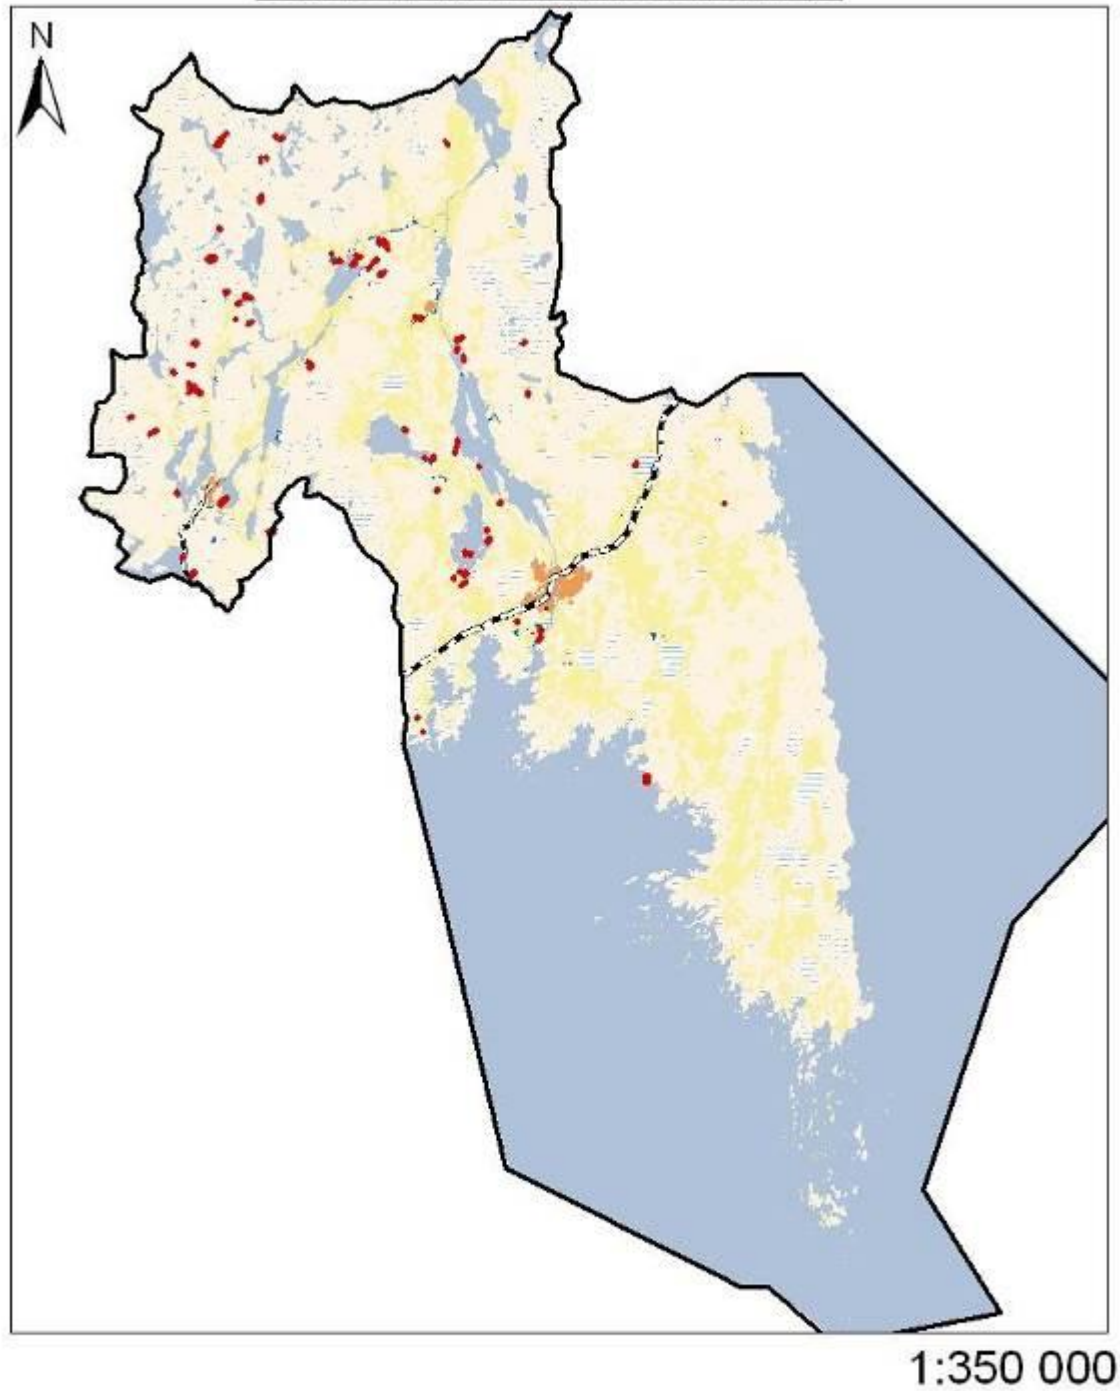

Säffle kommun

Kartmaterial

Bilaga 3 till kommunens Naturvårdsstrategi

Naturvårdsstrategi (Huvuddokument)

Nulägesanalys (Bilaga 1)

Handlingsplan (Bilaga 2)

Kartmaterial (Bilaga 3)

1.	KARTA 1. TRAKTER MED HÖGA NATUR- OCH KULTURVÄRDEN I SÄFFLE KOMMUN	3
2.	KARTA 2. HÖGA NATURVÄRDEN I SÄFFLE KOMMUN	4
3.	KARTA 3. KULTURVÄRDEN I SÄFFLE KOMMUN	5
4.	KARTA 4. STARKA SKYDD I SÄFFLE KOMMUN	6
5.	KARTA 5. MEDEL STARKA SKYDD I SÄFFLE KOMMUN	7
6.	KARTA 6. RIKSINTRESSE FÖR NATURVÅRD I SÄFFLE KOMMUN	8

1. Karta 1. Trakter med höga natur- och kulturvärden i Säffle kommun

1:250 000

2. Karta 2. Höga naturvärden i Säffle kommun

Säffle kommun Höga Naturvärden

-  Naturminne
-  Naturvärden
-  Nyckelbiotop

3. Karta 3. Kulturvärden i Säffle kommun

-  Kulturhistorisk bro
-  Kulturvägen
-  kulturmiljöprogrammet

4. Karta 4. Starka skydd i Säftele Kommun

Säftele kommun Starkt skydd

5. Karta 5. Medel starka skydd i Säffle kommun

Säffle kommun Medelskydd

-  Biotopskydd
-  Naturvårdsavtal

6. Karta 6. Riksintresse för Naturvård i Säffle kommun

Säffle kommun Riksintresse

 Riksintresse naturvård