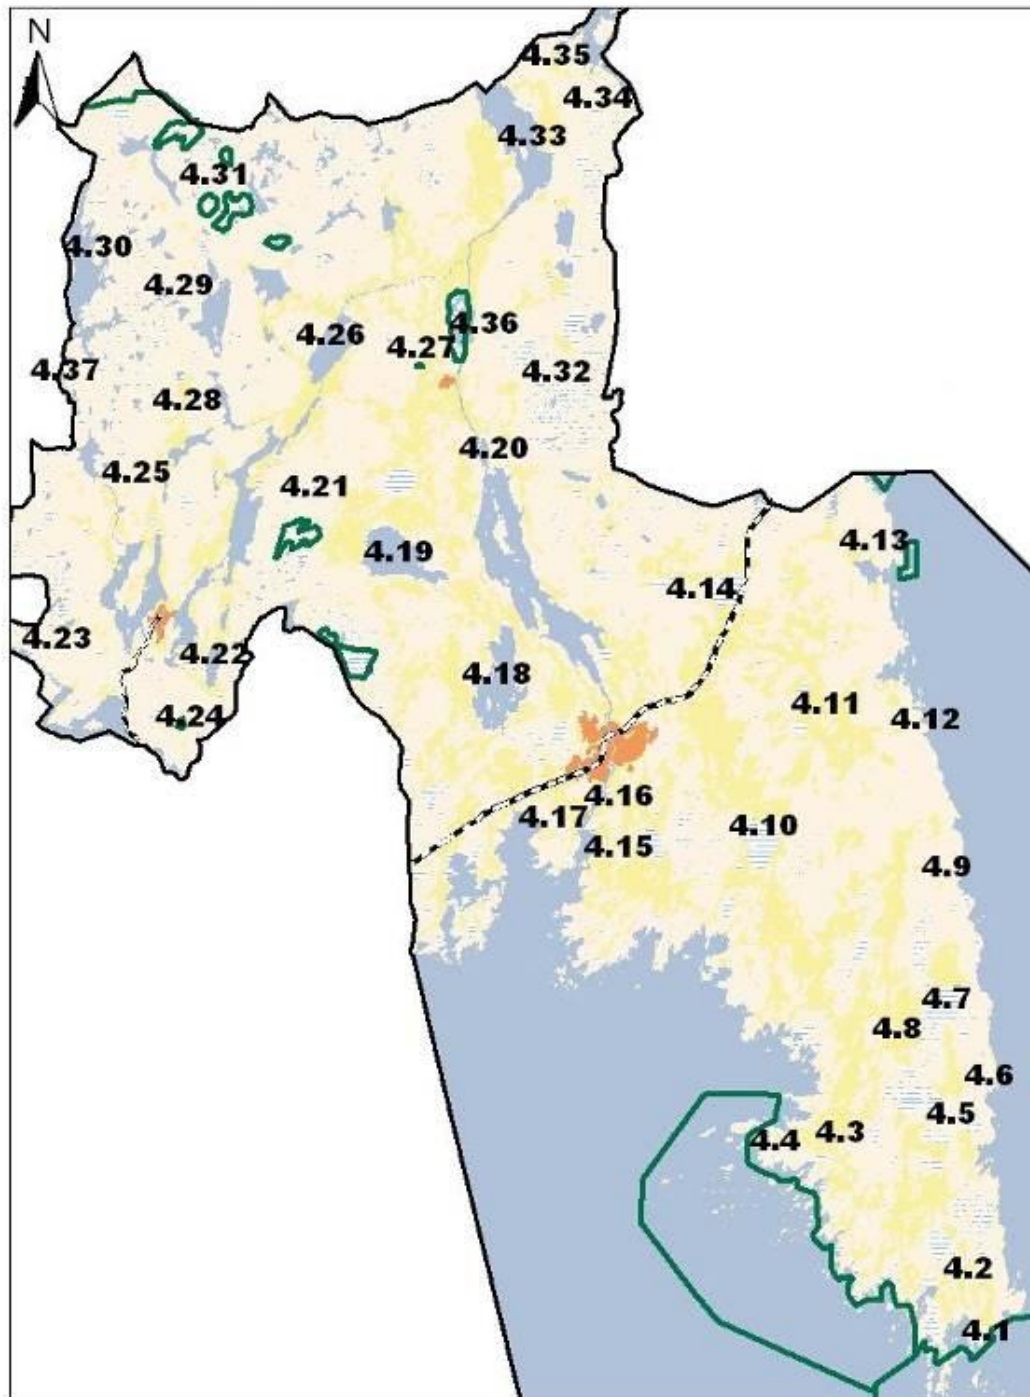

Säffle kommun

Kartmaterial

Bilaga 3 till kommunens Naturvårdsstrategi

Naturvårdsstrategi (Huvuddokument)

Nulägesanalys (Bilaga 1)

Handlingsplan (Bilaga 2)

Kartmaterial (Bilaga 3)

1.	KARTA 1. TRAKTER MED HÖGA NATUR- OCH KULTURVÄRDEN I SÄFFLE KOMMUN	3
2.	KARTA 2. HÖGA NATURVÄRDEN I SÄFFLE KOMMUN	4
3.	KARTA 3. KULTURVÄRDEN I SÄFFLE KOMMUN	5
4.	KARTA 4. STARKA SKYDD I SÄFFLE KOMMUN	6
5.	KARTA 5. MEDEL STARKA SKYDD I SÄFFLE KOMMUN	7
6.	KARTA 6. RIKSINTRESSE FÖR NATURVÅRD I SÄFFLE KOMMUN	8

1. Karta 1. Trakter med höga natur- och kulturvärden i Säffle kommun

1:250 000

2. Karta 2. Höga naturvärden i Säffle kommun

Säffle kommun Höga Naturvärden

-  Naturminne
-  Naturvärden
-  Nyckelbiotop

3. Karta 3. Kulturvärden i Säffle kommun

-  Kulturhistorisk bro
-  Kulturvägen
-  kulturmiljöprogrammet

4. Karta 4. Starka skydd i Säftele Kommun

Säftele kommun Starkt skydd

5. Karta 5. Medel starka skydd i Säffle kommun

Säffle kommun Medelskydd

-  Biotopskydd
-  Naturvårdsavtal

6. Karta 6. Riksintresse för Naturvård i Säffle kommun

Säffle kommun Riksintresse

 Riksintresse naturvård