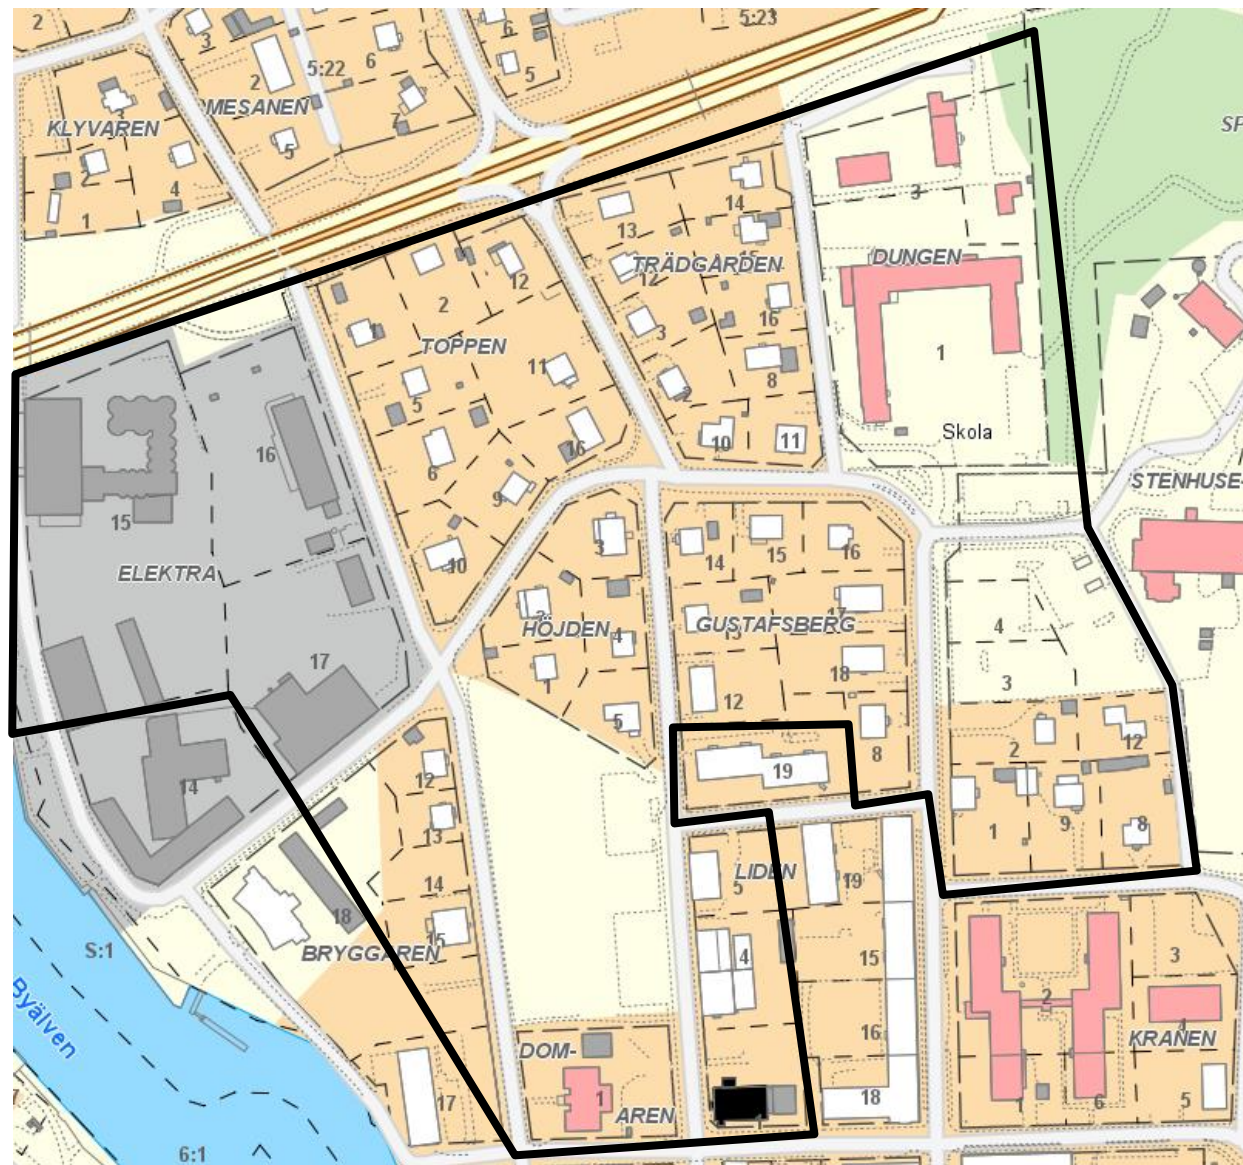

## Området Tingvalla

Omfattar fastighetsbeteckningar inom markerat område:

- Bryggaren 12-15
- Domaren 1
- Dungen
- Elekta
- Gustafsberg
- Höjden
- Stenhuset1-4, 8-9, 12
- Toppen
- Trädgården

Bor du inom markerat område och önskar ansluta dig,  
kontakta kundtjänst på tfn 0533-68 11 10 eller mail [bredband@sakom.se](mailto:bredband@sakom.se)