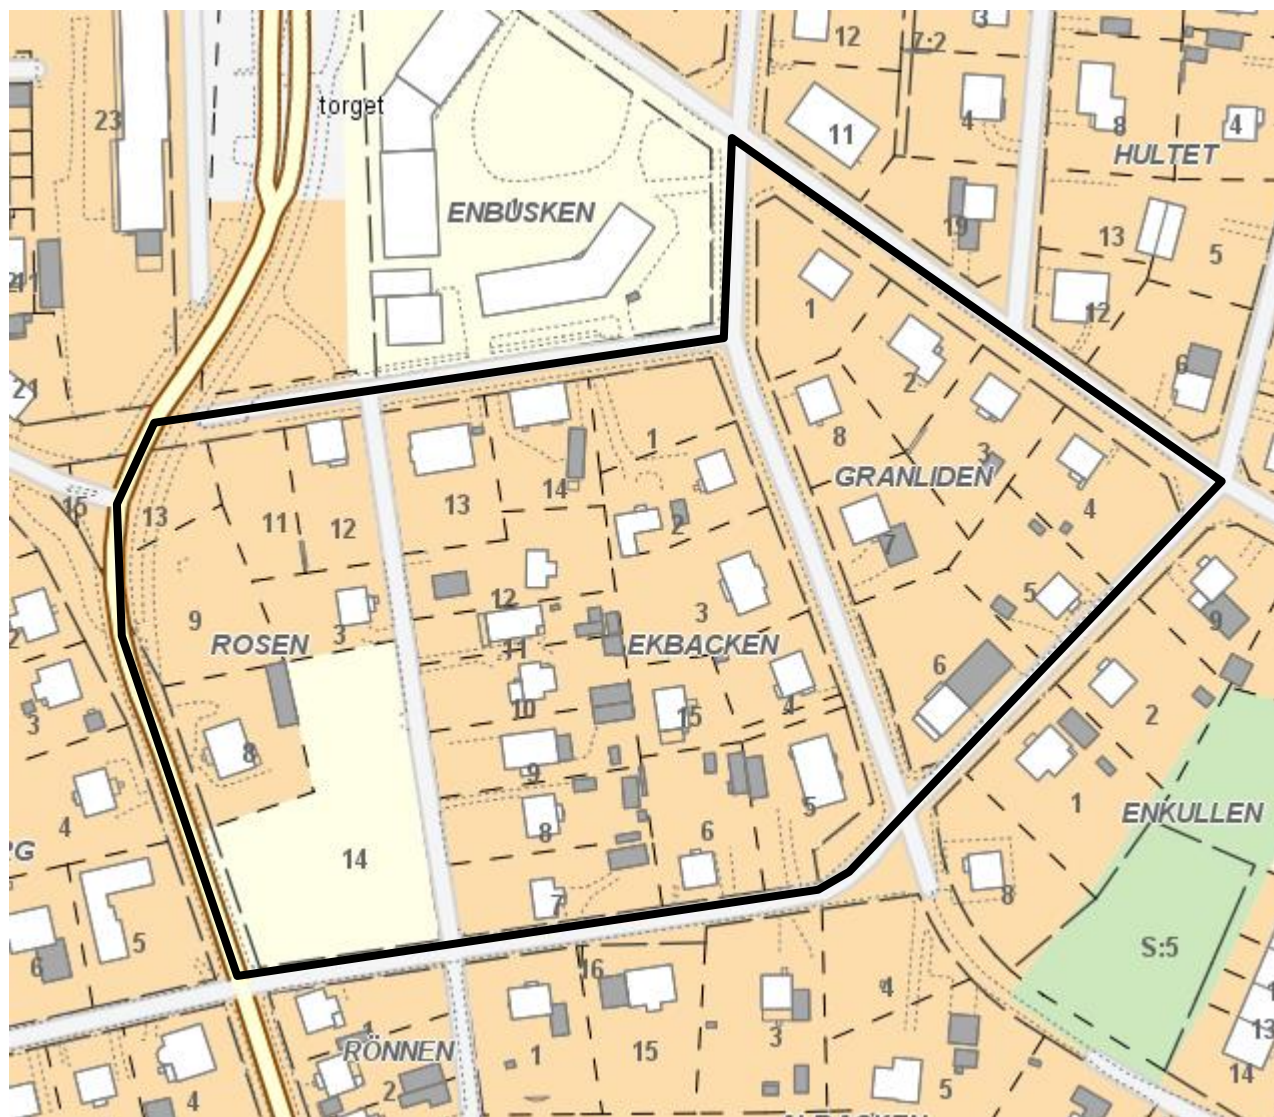

Området Tegner del2

Omfattar fastighetsbeteckningar inom markerat område:

- Ekbacken
- Granliden
- Rosen

Bor du inom markerat område och önskar ansluta dig,
kontakta kundtjänst på tfn 0533-68 11 10 eller mail bredband@sakom.se