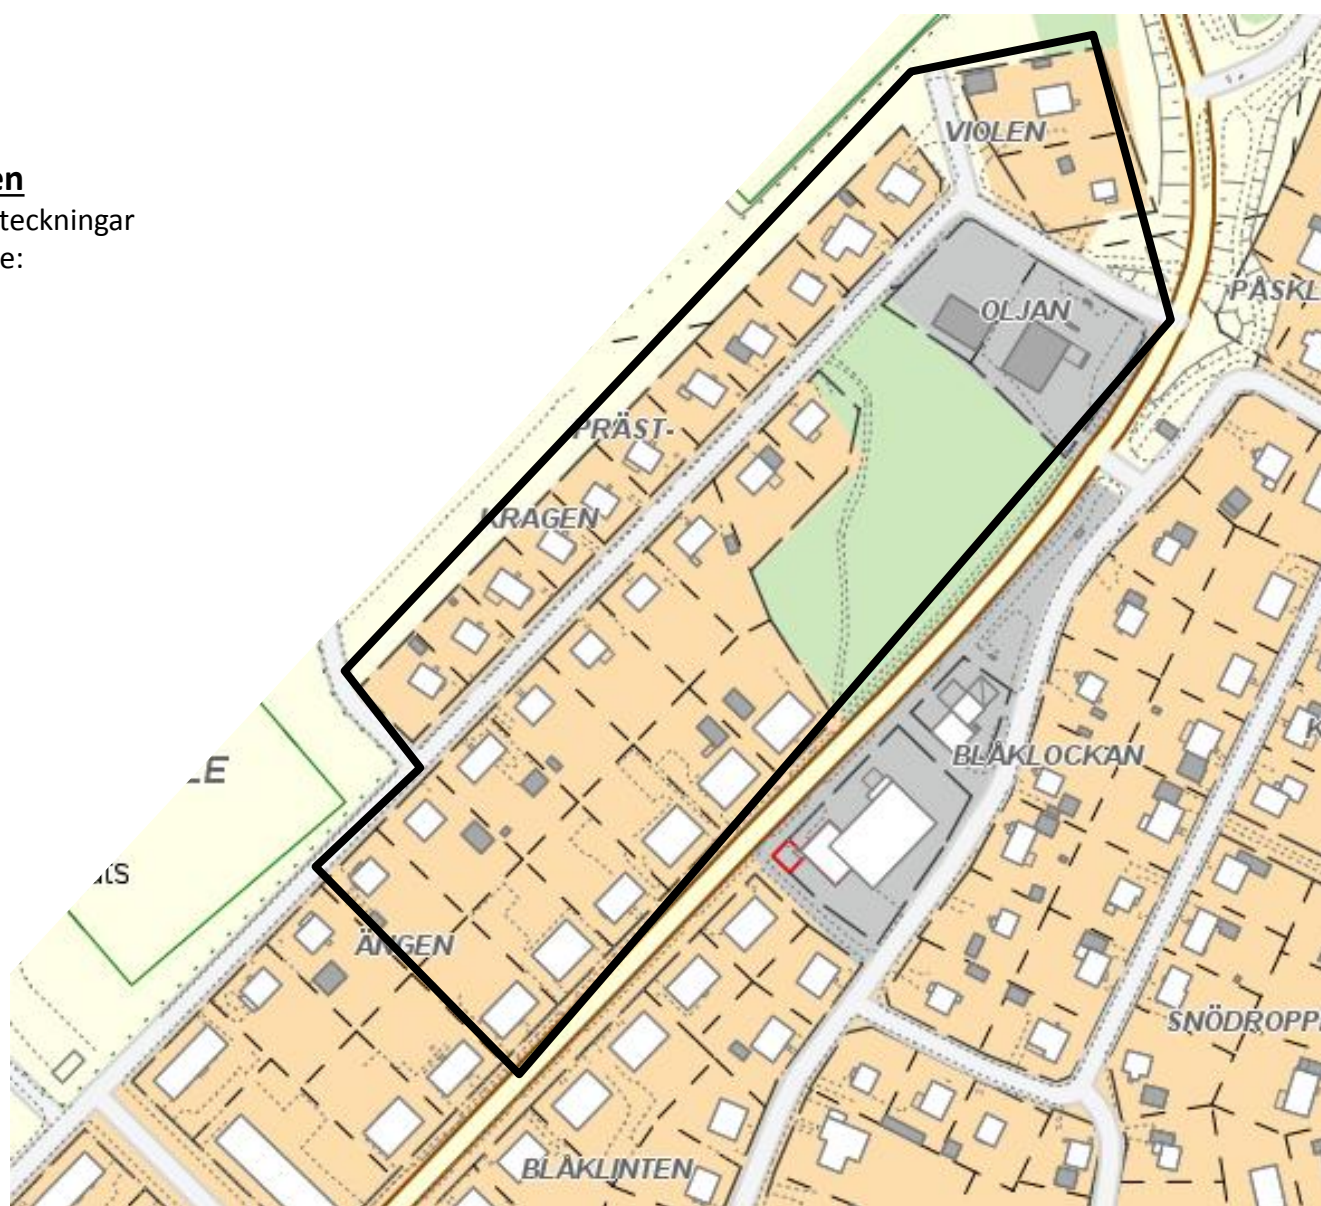

Området Sveavägen

Omfattar fastighetsbeteckningar inom markerat område:

- Prästkragen
- Violen
- Ängen 6- 18, 23

Bor du inom markerat område och önskar ansluta dig,
kontakta kundtjänst på tfn 0533-68 11 10 eller mail bredband@sakom.se