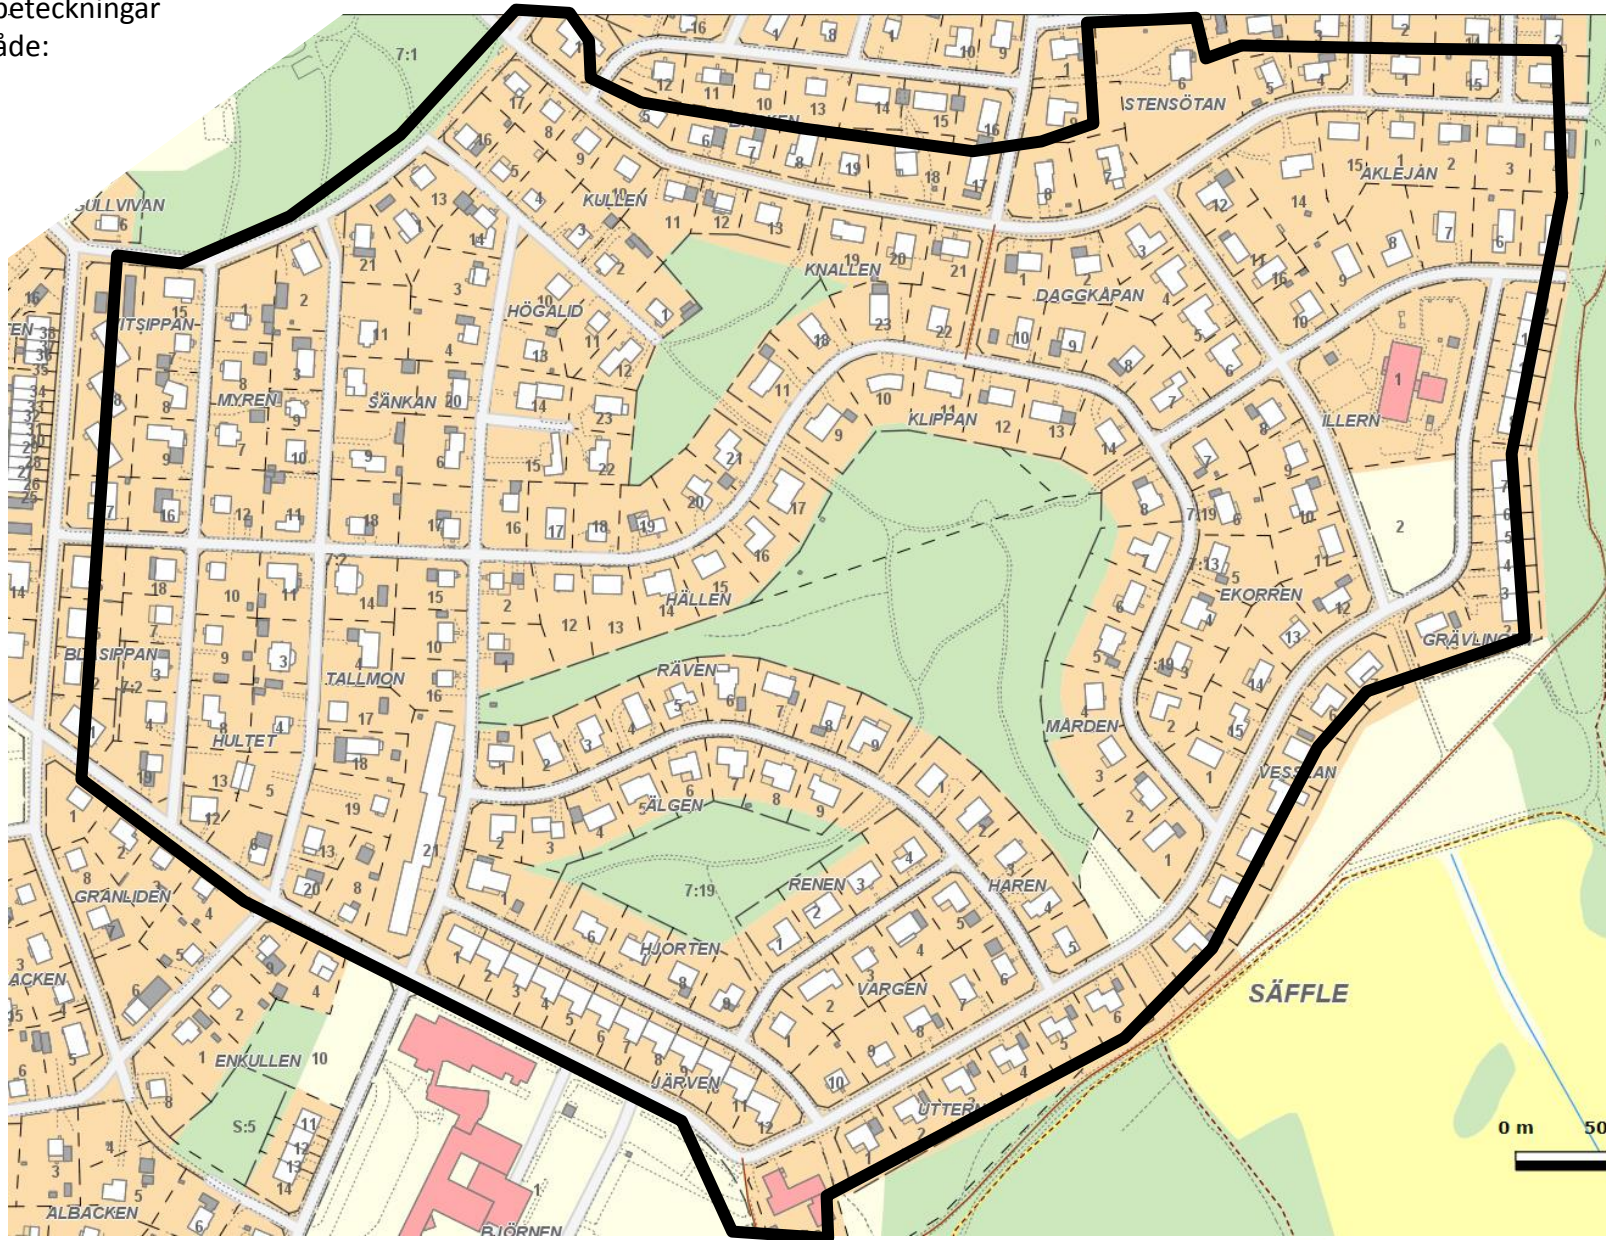

Området Sund

Omfattar fastighetsbeteckningar inom markerat område:

- Aklejan
- Daggkåpan
- Ekorren
- Grävlingen
- Haren
- Hjorten
- Hultet
- Hällen
- Högalid
- Illern
- Järven
- Knallen
- Klippan
- Kullen
- Myren
- Mården
- Renen
- Råven
- Sänkan
- Tallmon
- Uttern
- Vargen
- Vesslan
- Älgen

Delar av:

- Backen
- Blomman
- Blåsipan
- Linnéan
- Smörblomman
- Stensöta
- Sänkan
- Vitsipan

Bor du inom markerat område och önskar ansluta dig,
kontakta kundtjänst på tfn 0533-68 11 10 eller mail bredband@sakom.se