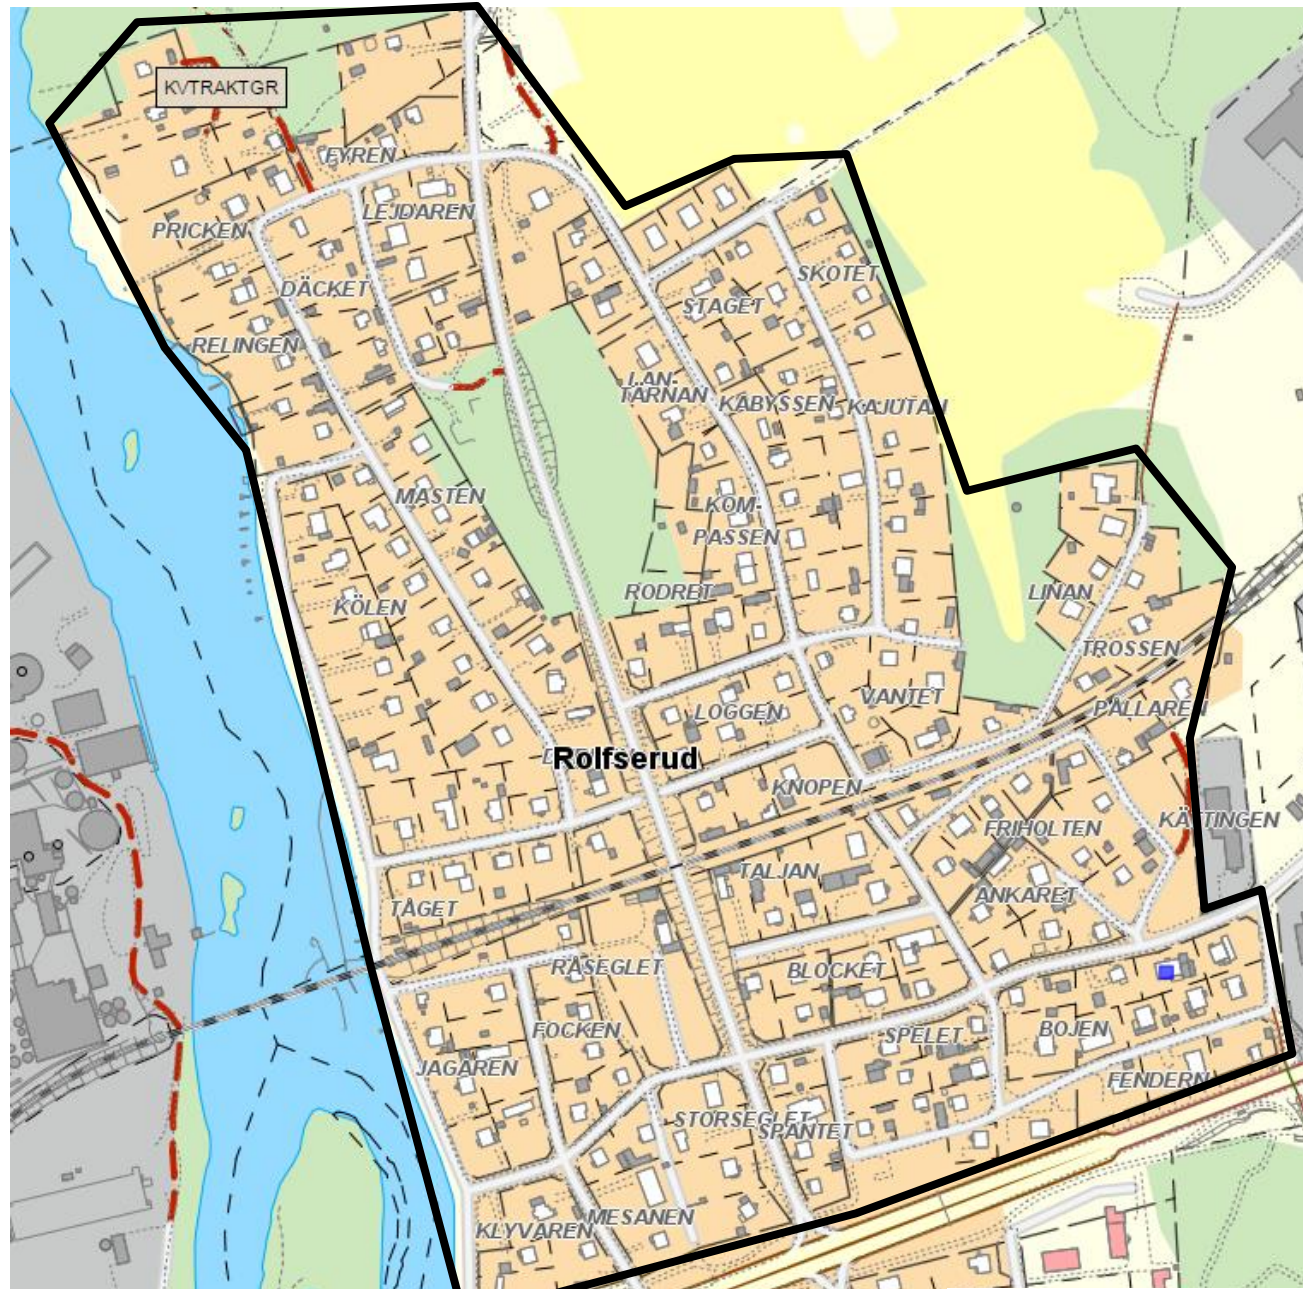

## Området Rolfserud

Omfattar fastighetsbeteckningar inom markerat område:

- Ankaret
- Blocket
- Bojen
- Bommen
- Båken
- Durken
- Däcket
- Fendern
- Focken
- Friholten
- Fyren
- Jagaren
- Kabysen
- Kajutan
- Klyvaren
- Kompassen
- Knopen
- Kölen
- Lantärnan
- Lejdaren
- Linan
- Loggen
- Masten
- Mesaren
- Relingen
- Rodret
- Råseglet
- Pricken
- Pällaren
- Skotet
- Spantet
- Spelet
- Staget
- Storseglet
- Säfte 5:12-5:17, 5:23, 5:32, 5:36
- Taljan
- Trossen
- Tåget
- Vantet
- Vimpeln