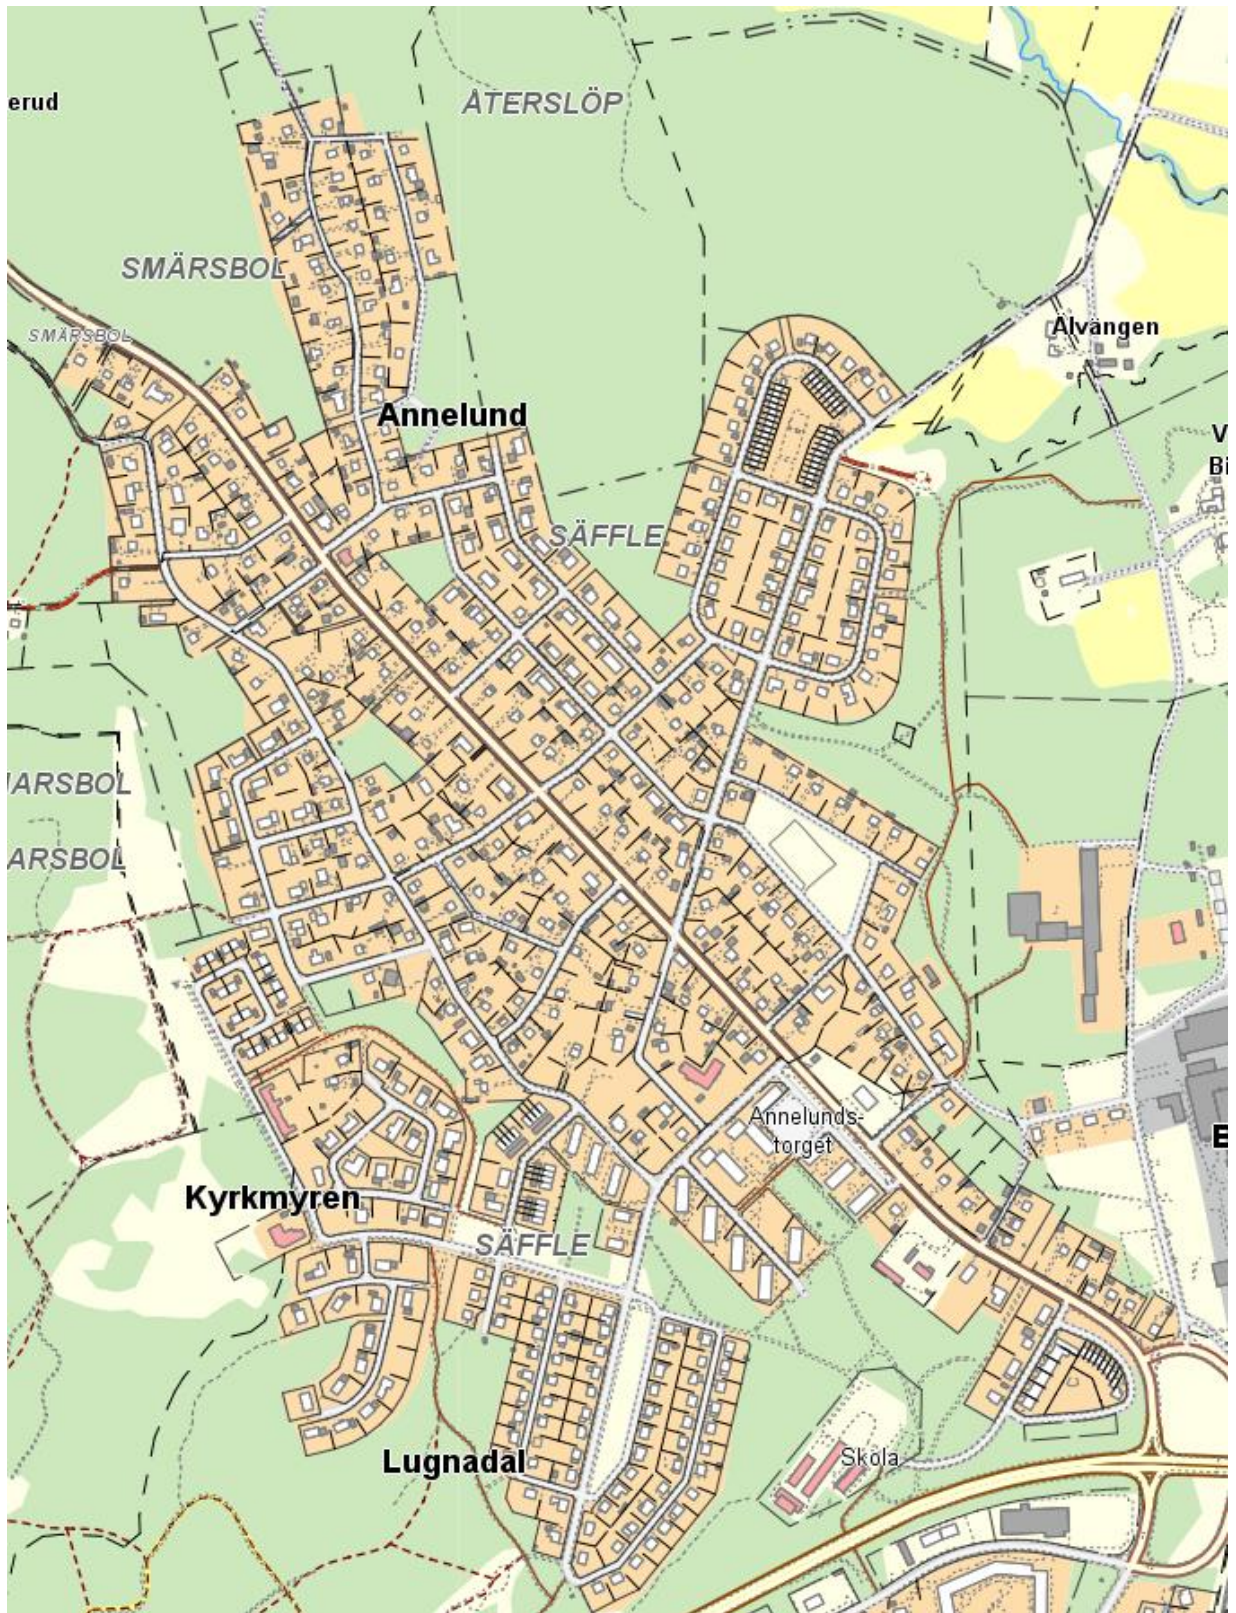

# Vi har heltäckande fibernät i Annelund, SÄFFLE

Bor du inom markerat område och önskar ansluta dig,  
kontakta kundtjänst på tfn 0533-68 11 10 eller mail [bredband@sakom.se](mailto:bredband@sakom.se)