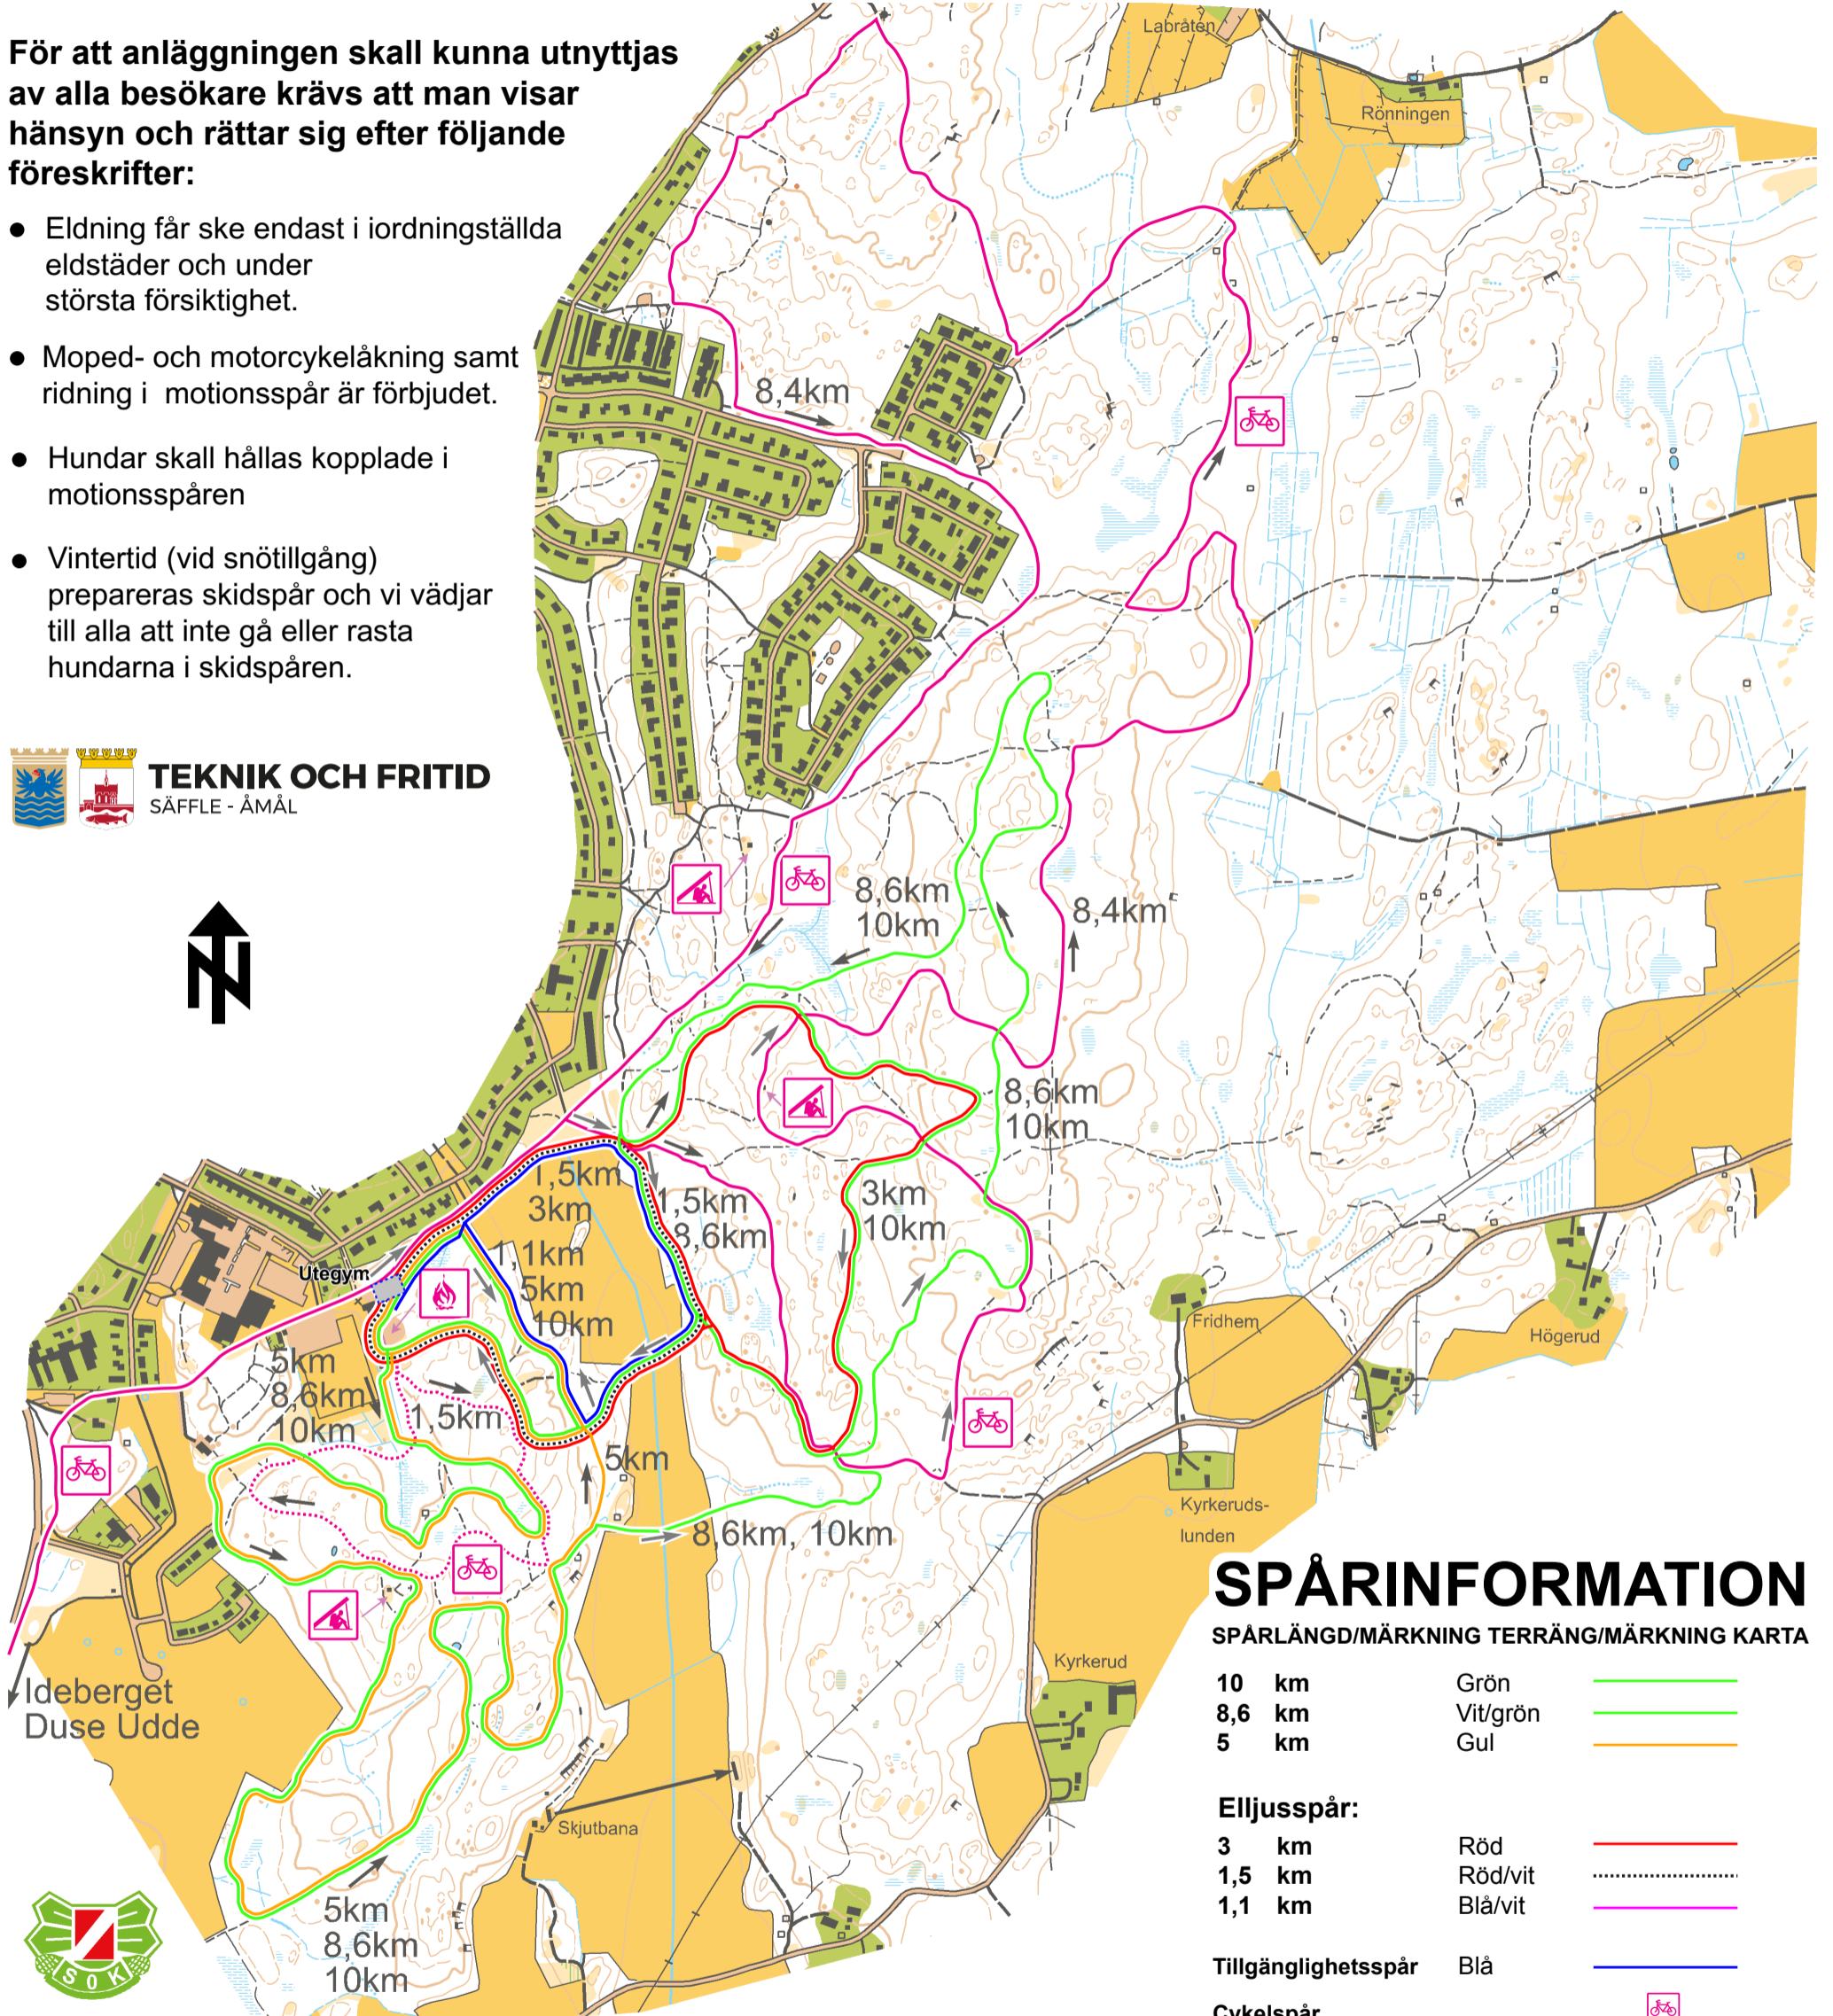

TEGNÉR MOTIONSSPÅR

För att anläggningen skall kunna utnyttjas av alla besökare krävs att man visar hänsyn och rättar sig efter följande föreskrifter:

- Eldning får ske endast i iordningställda eldstäder och under största försiktighet.
- Moped- och motorcykelåkning samt ridning i motionsspår är förbjudet.
- Hundar skall hållas kopplade i motionsspåren
- Vintertid (vid snötilgång) prepareras skidspår och vi vädjar till alla att inte gå eller rasta hundarna i skidspåren.

TEKNIK OCH FRITID
SÄFFLE - ÅMÅL

SPÅRINFORMATION

SPÅRLÄNGD/MÄRKNING TERRÄNG/MÄRKNING KARTA

10 km	Grön	
8,6 km	Vit/grön	
5 km	Gul	

Elljusspår:

3 km	Röd	
1,5 km	Röd/vit	
1,1 km	Blå/vit	

Tillgänglighetsspår

Blå	
-----	--

Cykelspår

8,4 km	Lila	
1,5 km	Vit/lila	
Tegner-Ideberget		
Utegyrn	Mörkblå/grå	

KARTFAKTA

Upphovsrätt: Säfle OK
 Bearbetning 2020 av Åmåls OK
 Bearbetning 2023 av Säfle Kommun

Skyltens placering

Ekv. 5m.