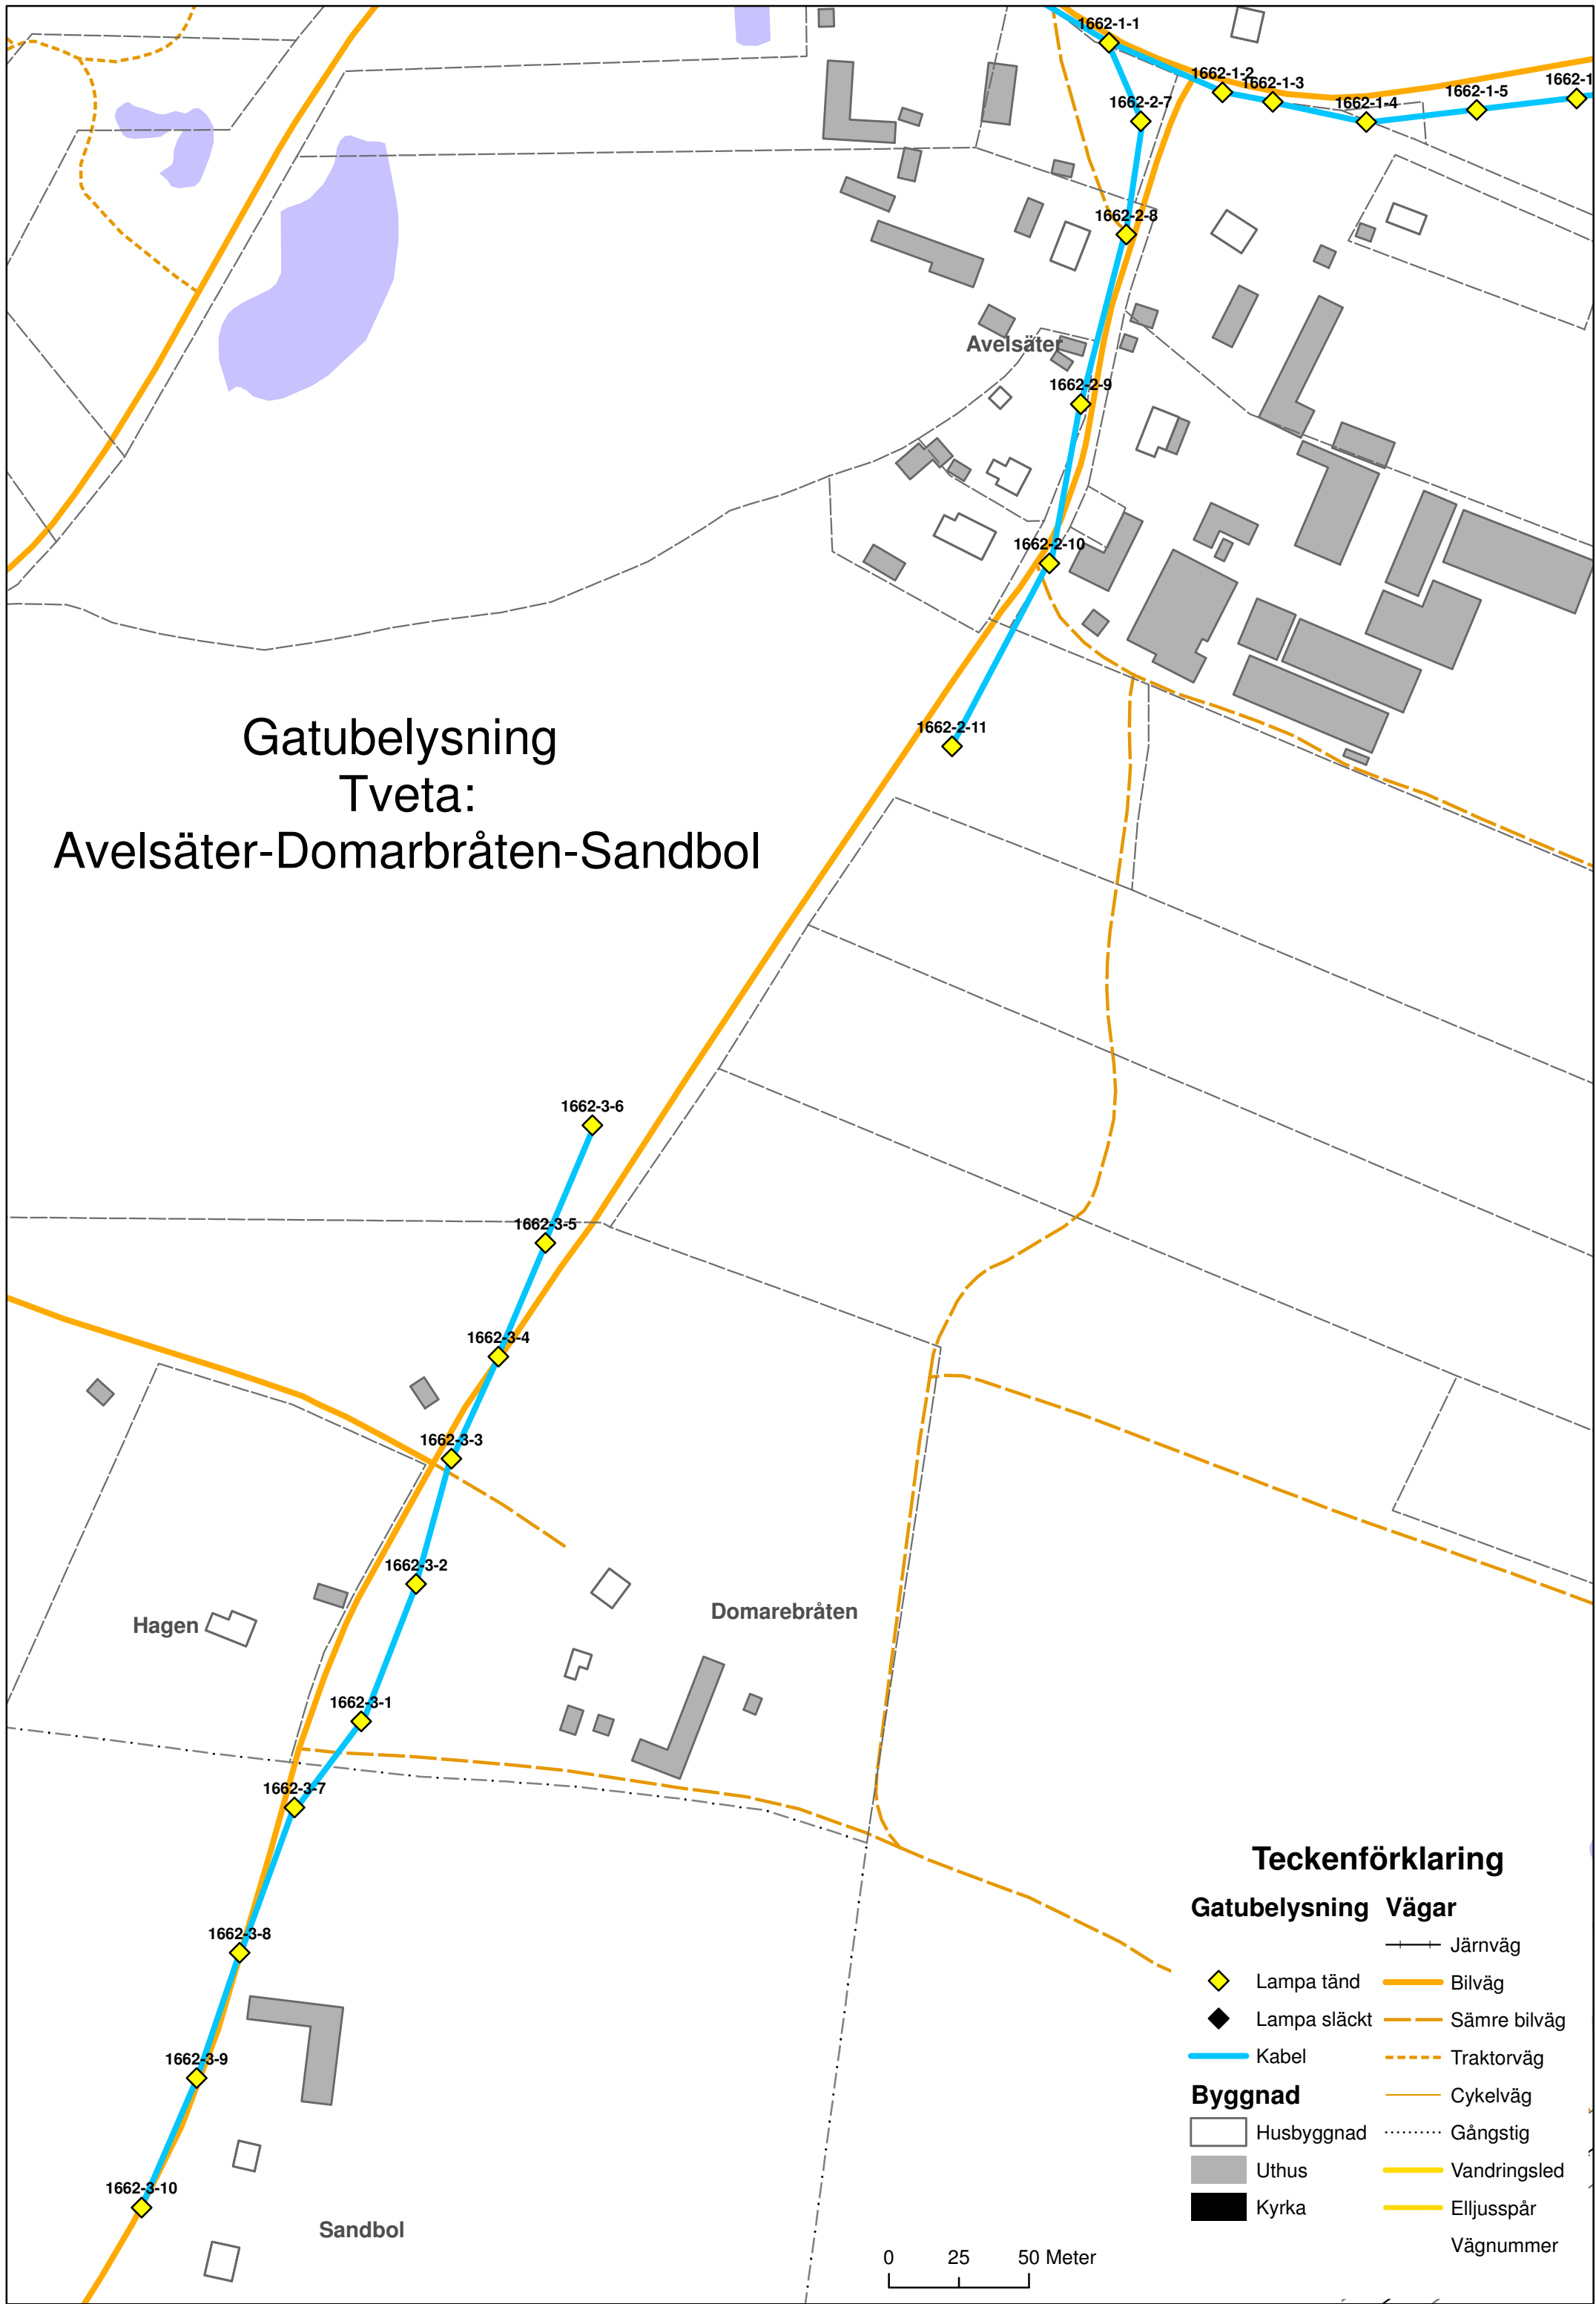

# Gatubelysning Tveta: Avelsäter-Domarbråten-Sandbol

0 25 50 Meter