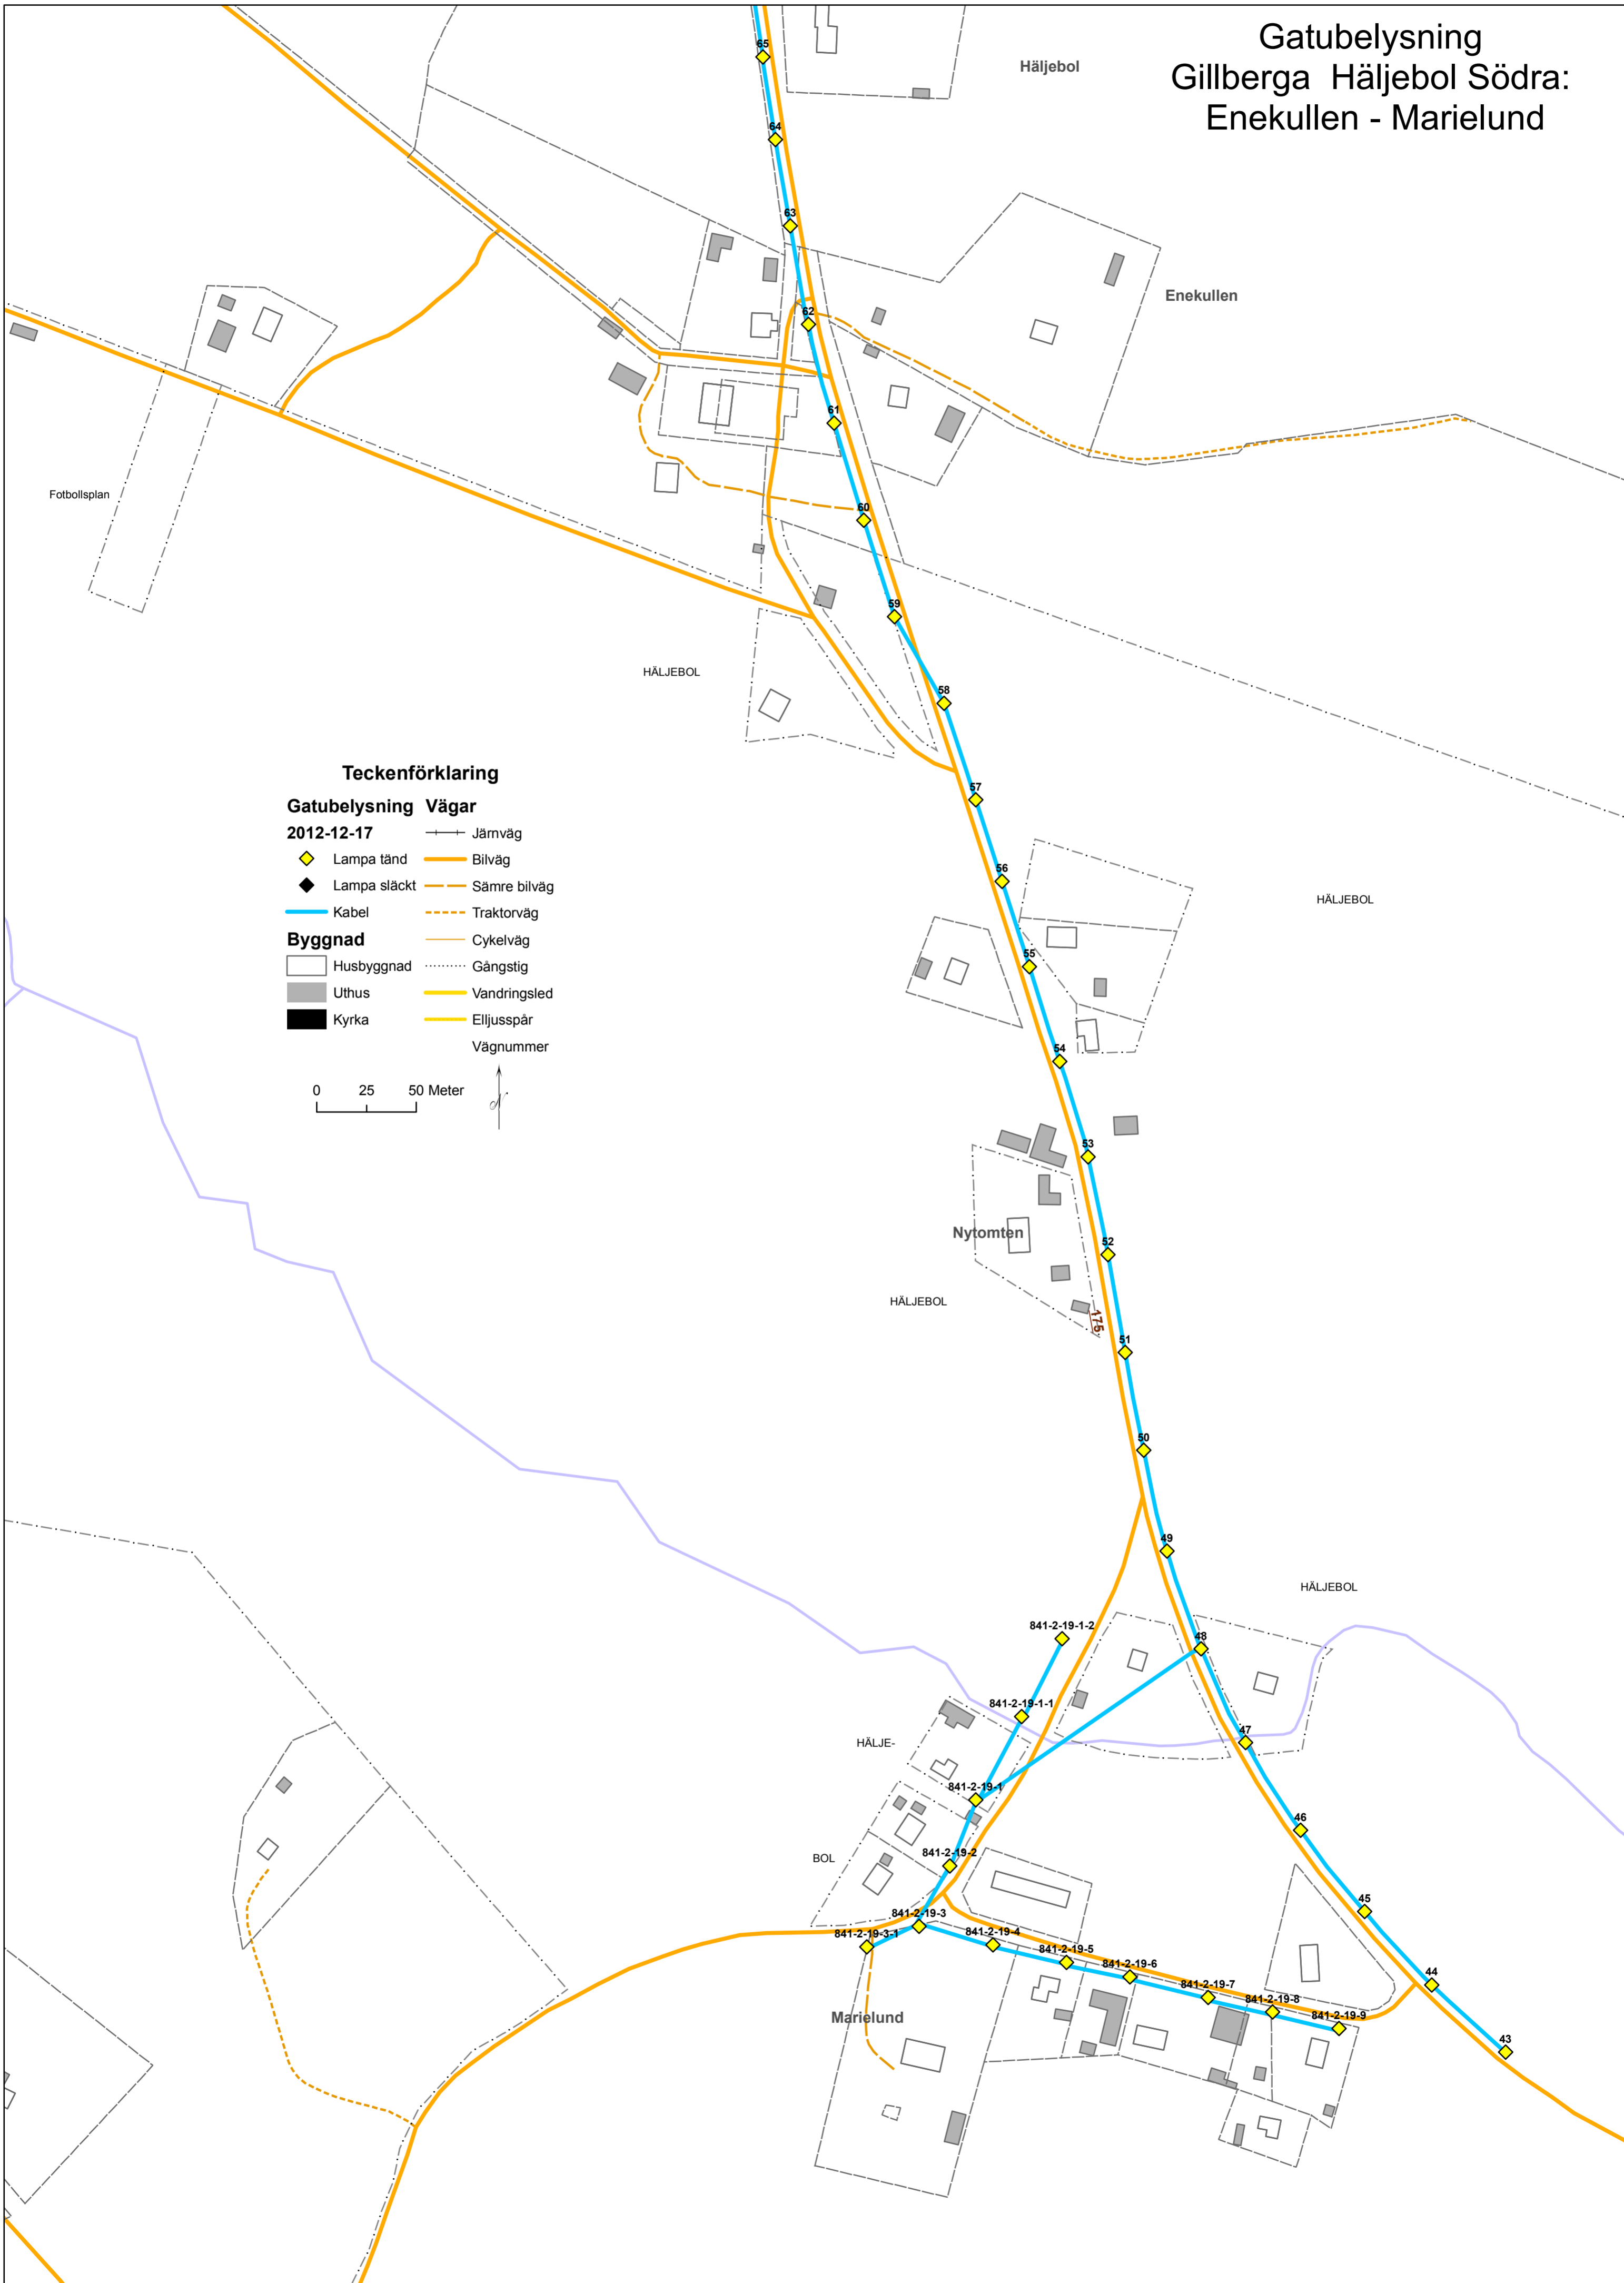

Gatubelysning Gillberga Häljebol Södra: Enekullen - Marielund

Teckenförklaring

- Gatubelysning Vägar**
2012-12-17
- ◆ Lampa tänd
 - ◆ Lampa släckt
 - Kabel
- Byggnad**
- Husbyggnad
 - Uthus
 - Kyrka
- Järnväg
— Bilväg
— Sämre bilväg
- - - Traktorväg
— Cykelväg
- - - Gångstig
— Vandringsled
— Elljusspår
— Vägnummer