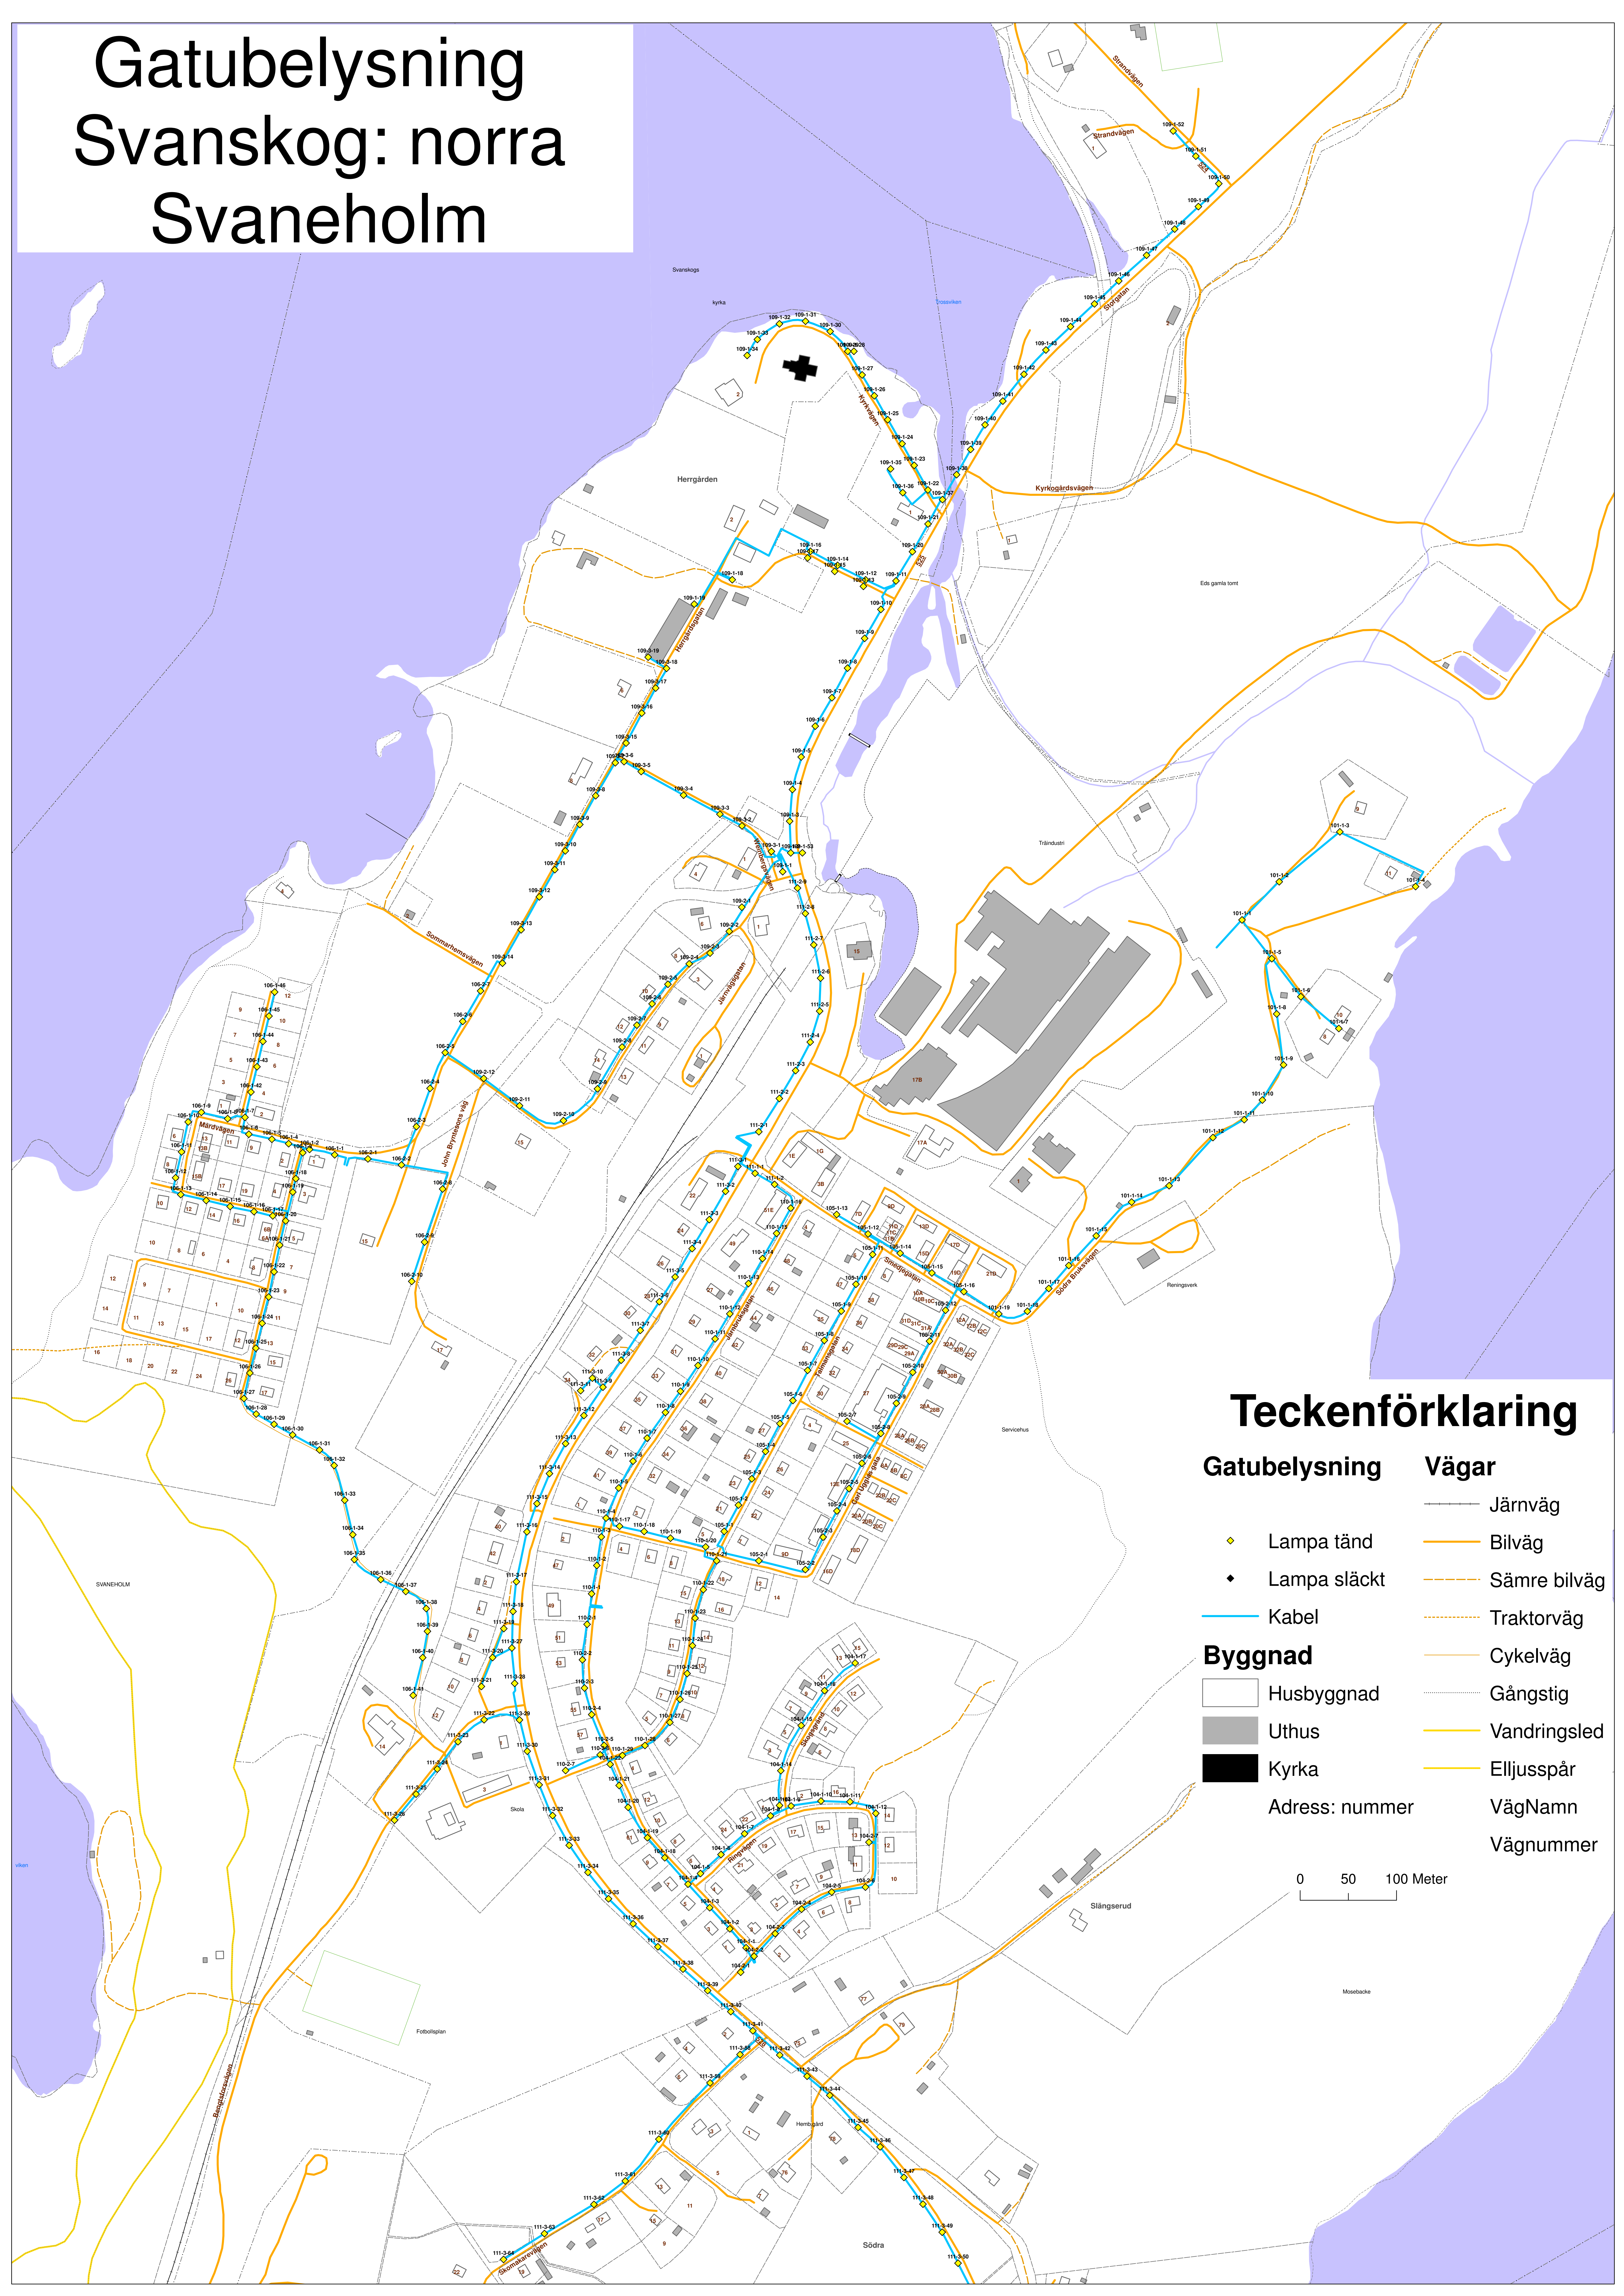

# Gatubelysning Svanskog: norra Svaneholm

## Teckenförklaring

- | Gatubelysning  | Vägar                 |
|----------------|-----------------------|
| ◆ Lampa tänd   | — Järnväg             |
| ◆ Lampa släckt | — Bilväg              |
| — Kabel        | - - - Sämre bilväg    |
| □ Husbyggnad   | - · - · - Traktortväg |
| ■ Uthus        | — Cykelväg            |
| ■ Kyrka        | - · - · - Gångstig    |
| Adress: nummer | — Vandringsled        |
|                | — Elljusspår          |
|                | VägNamn               |
|                | Vägnummer             |

0 50 100 Meter