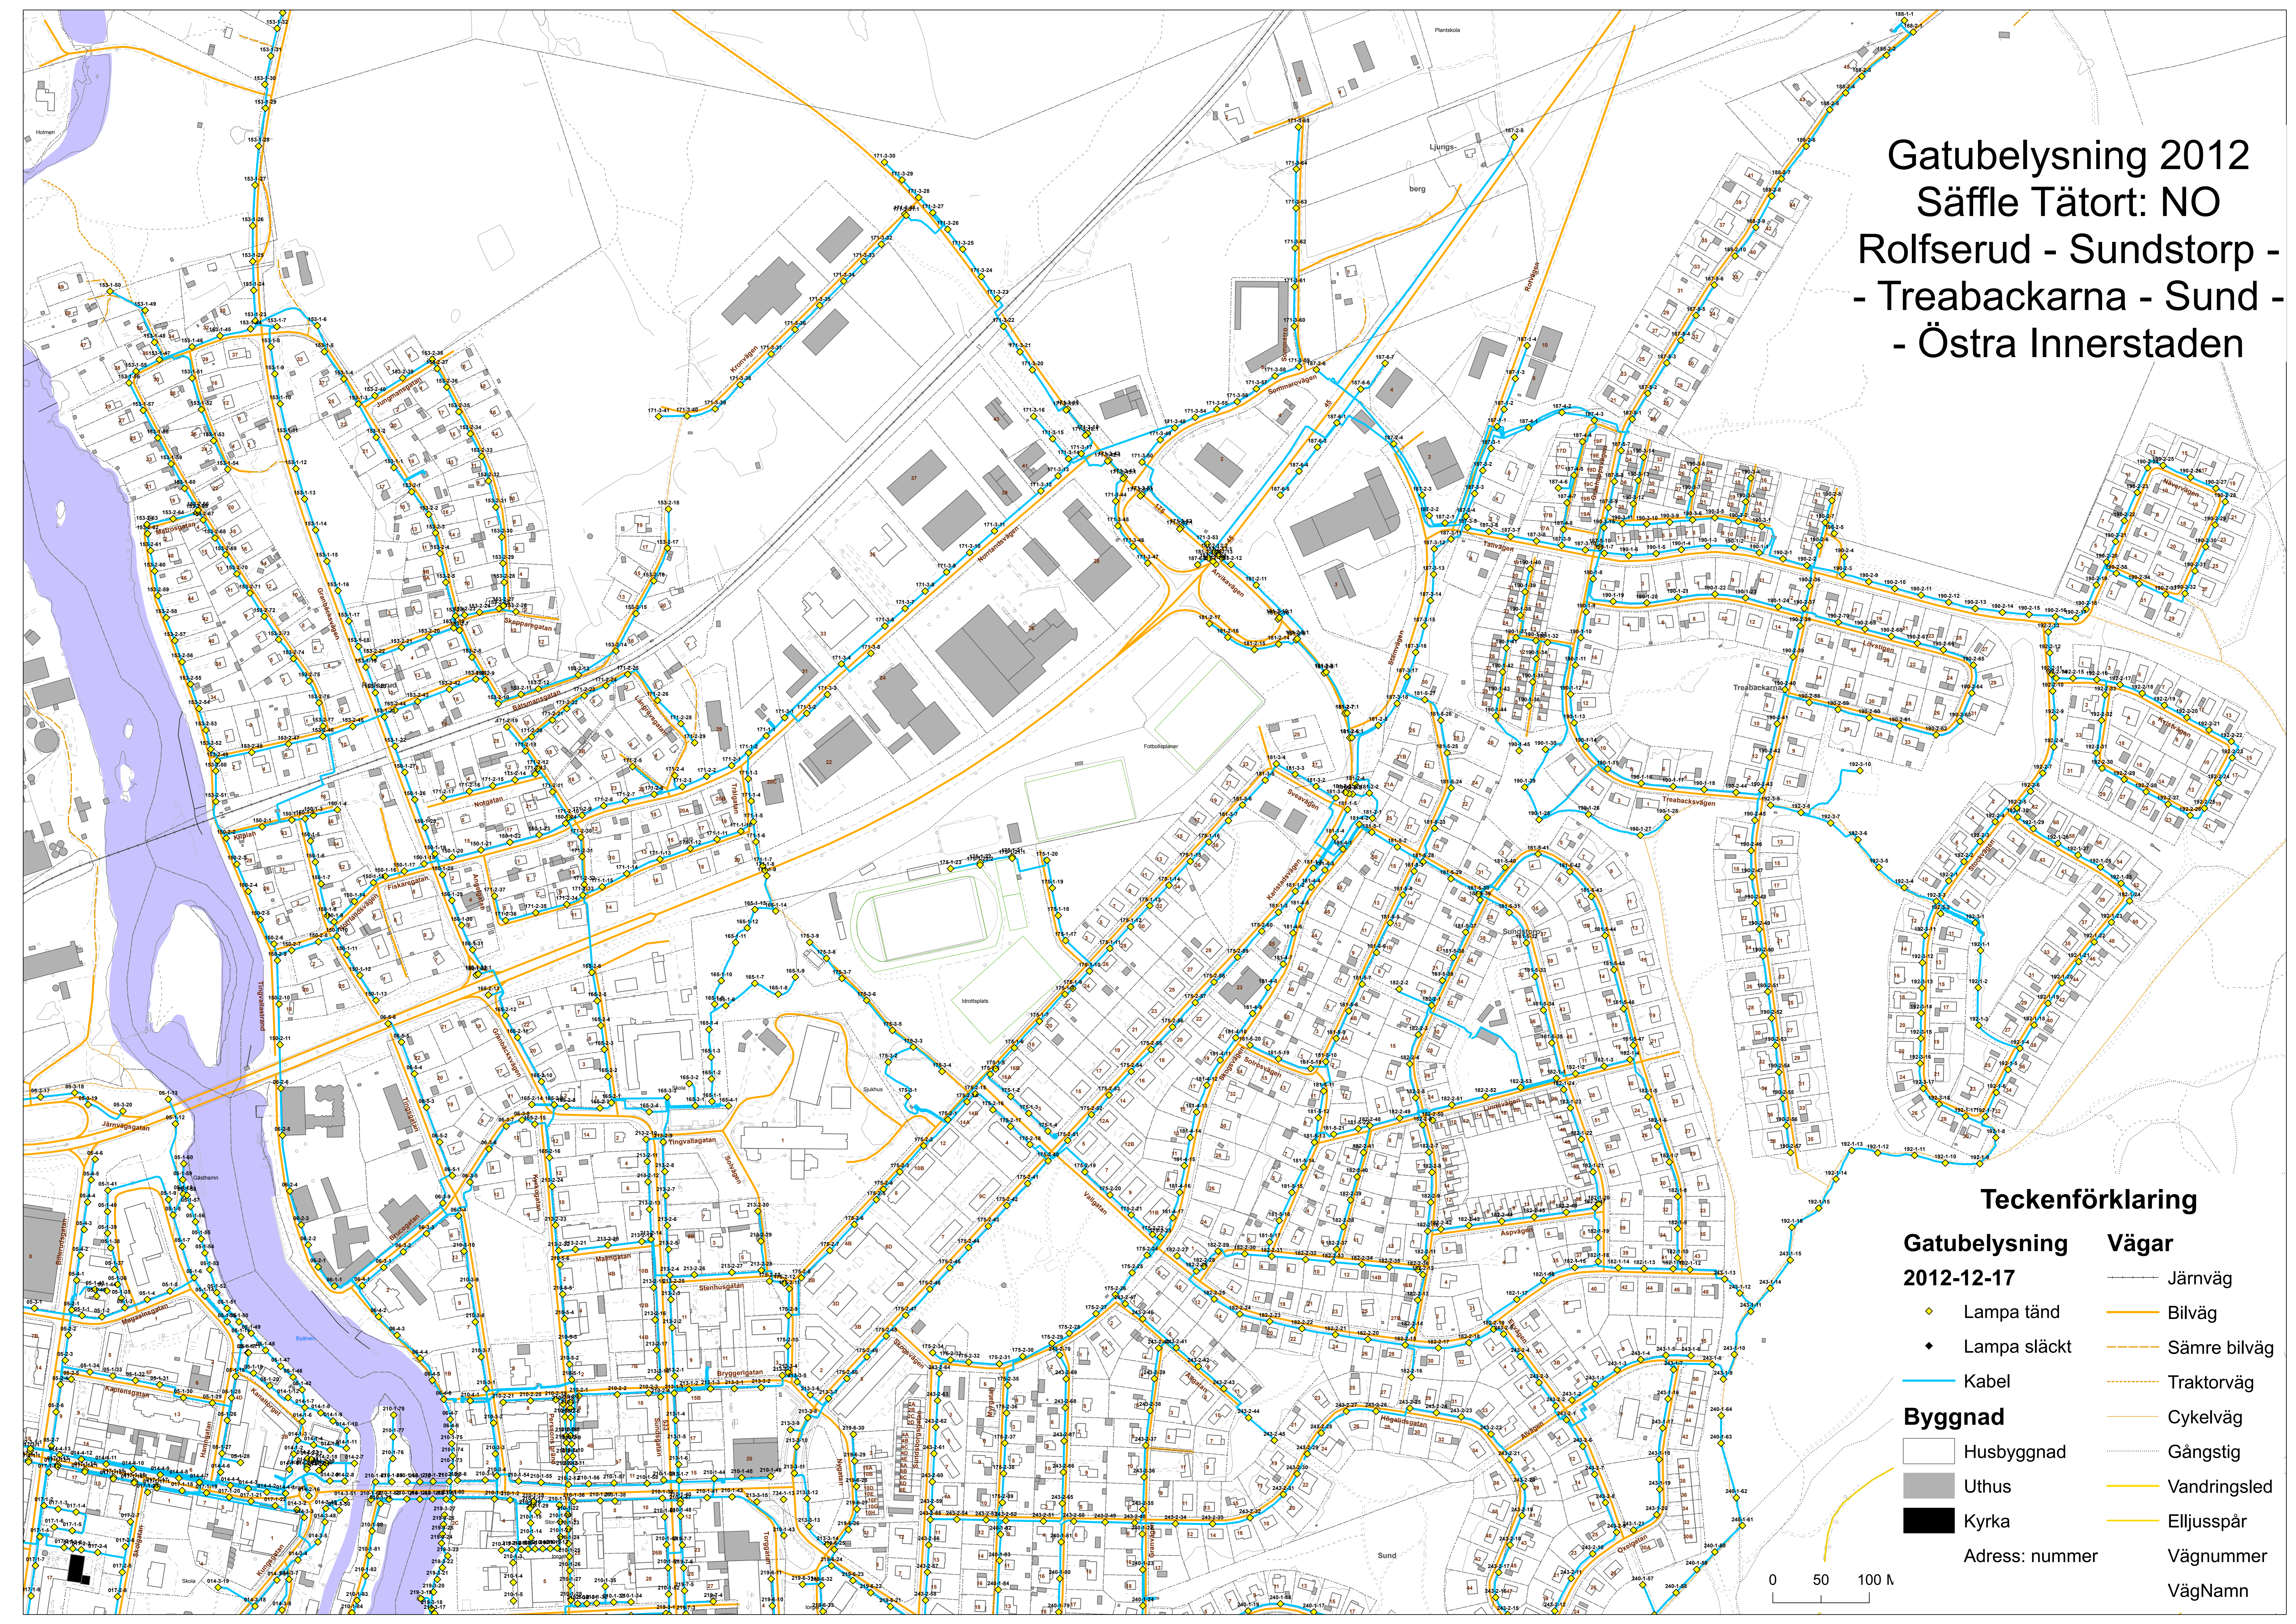

Gatubelysning 2012

Säfte Tätort: NO

Rolfserud - Sundstorp - - Treabackarna - Sund - - Östra Innerstaden

Teckenförklaring

- | | |
|----------------------|-----------------------|
| Gatubelysning | Vägar |
| 2012-12-17 | — Järnväg |
| ◆ Lampa tänd | — Bilväg |
| ◆ Lampa släckt | - - - Sämre bilväg |
| — Kabel | - · - · - Traktortväg |
| Byggnad | — Cykelväg |
| □ Husbyggnad | - · - · - Gångstig |
| ■ Uthus | — Vandringsled |
| ■ Kyrka | — Elljusspår |
| Adress: nummer | — Vägnummer |
| | — VägNamn |